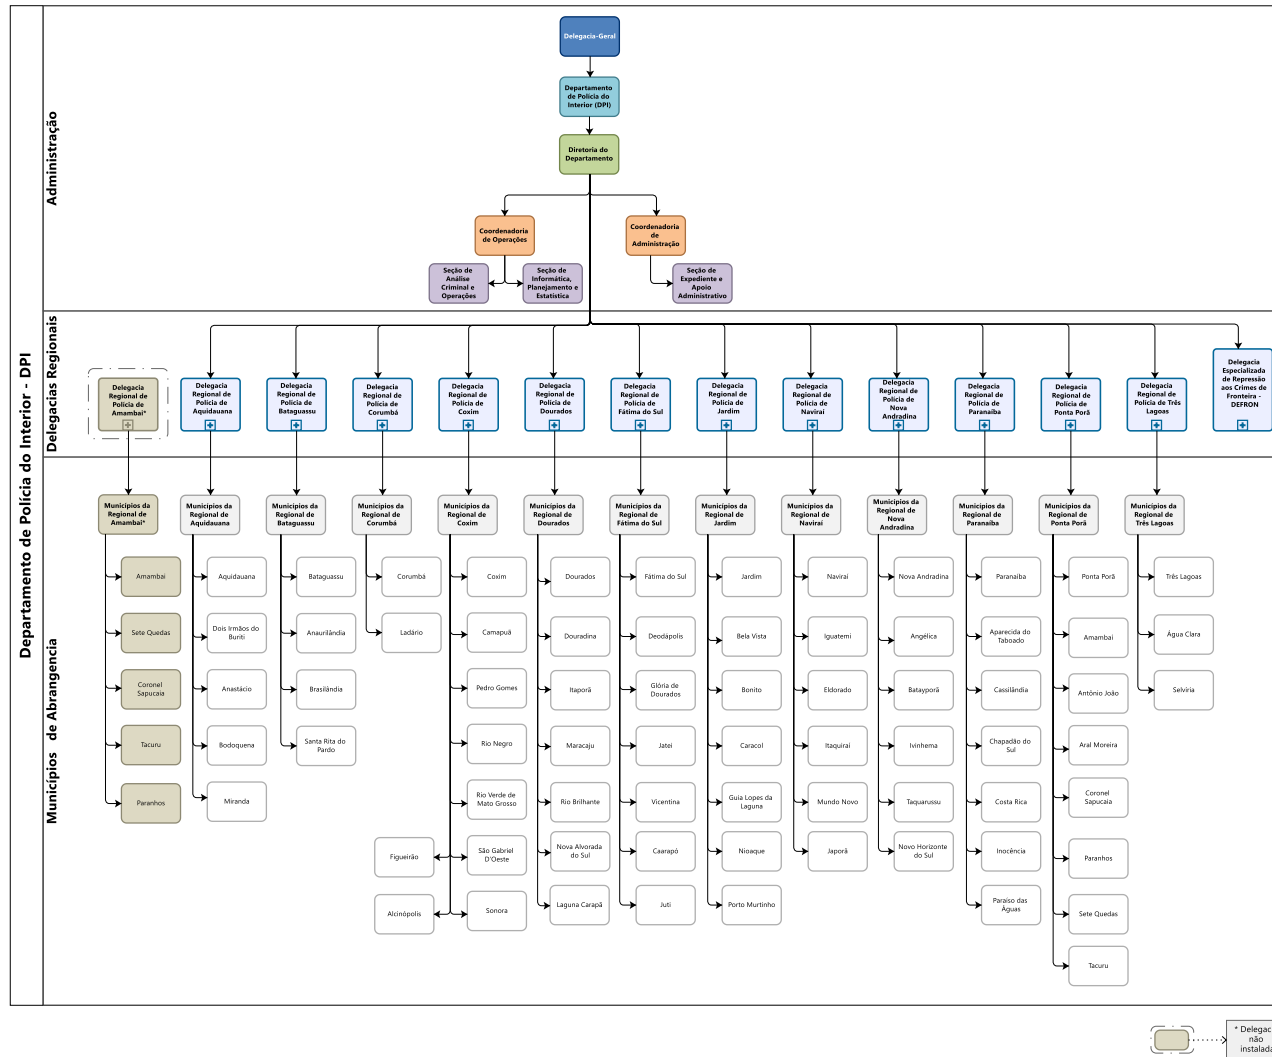

ORGANOGRAMA

Polícia Civil de Mato Grosso do Sul

8 Departamento de Polícia da Capital - DPC

ORGANOGRAMA

Polícia Civil de Mato Grosso do Sul

9 Departamento de Polícia Especializada - DPE

* Delegacias não instaladas

ORGANOGRAMA

Polícia Civil de Mato Grosso do Sul

10 Departamento de Repressão à Corrupção e ao Crime Organizado - DRACCO

Organizado - DRACCO

ORGANOGRAMA

Polícia Civil de Mato Grosso do Sul

11 Departamento de Recursos e Apoio Policial DRAP

Departamento de Recursos e Apoio Policial - DRAP

ORGANOGRAMA

Polícia Civil de Mato Grosso do Sul

12 Departamento de Polícia do Interior - DPI

ORGANOGRAMA

Polícia Civil de Mato Grosso do Sul

13 Delegacia Regional de Polícia - DRP AMAMBAI

* Delegacia não instalada

ORGANOGRAMA

Polícia Civil de Mato Grosso do Sul

14 Delegacia Regional de Polícia DRP AQUIDAUANA

ORGANOGRAMA

Polícia Civil de Mato Grosso do Sul

15 Delegacia Regional de Polícia DRP BATAGUASSU