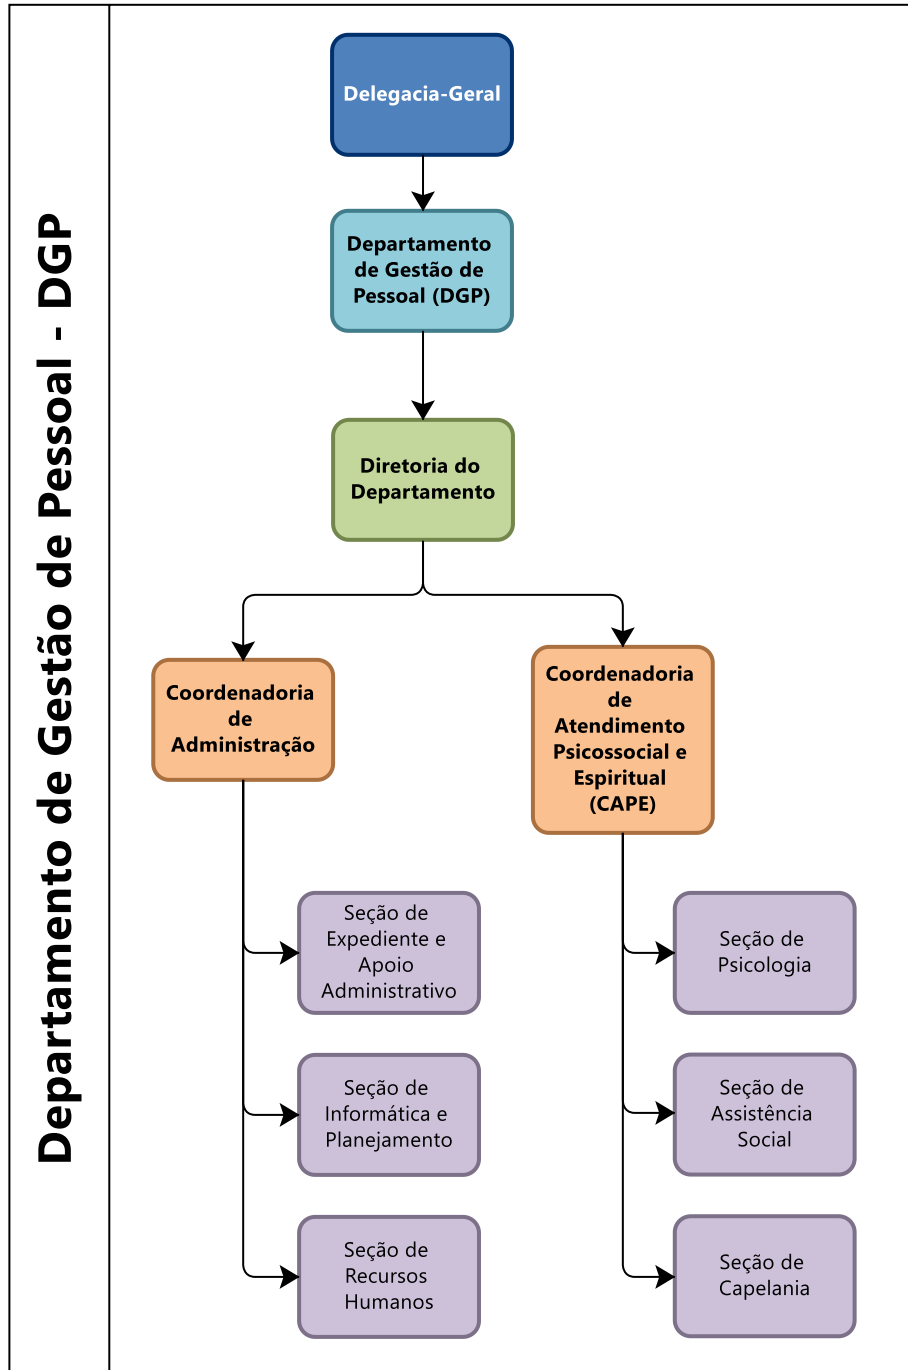

ORGANOGRAMA

Polícia Civil de Mato Grosso do Sul

6 Departamento de Gestão de Pessoas - DGP