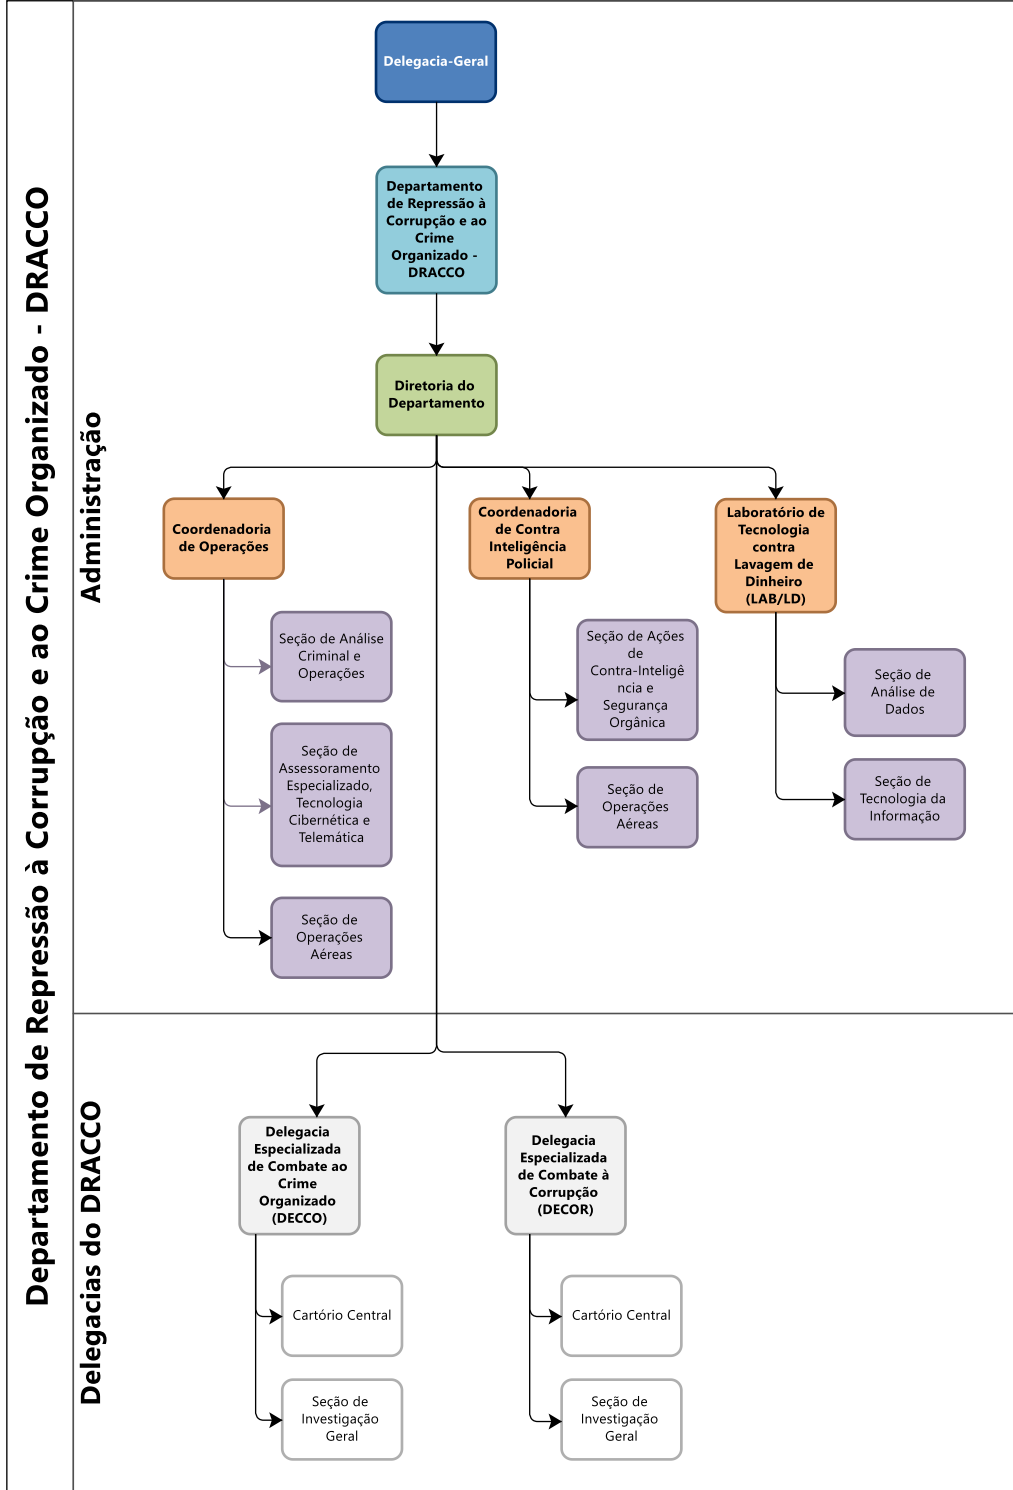

ORGANOGRAMA

Polícia Civil de Mato Grosso do Sul

8 Departamento de Polícia da Capital - DPC

ORGANOGRAMA

Polícia Civil de Mato Grosso do Sul

9 Departamento de Polícia Especializada - DPE

* Delegacias não instaladas

ORGANOGRAMA

Polícia Civil de Mato Grosso do Sul

10 Departamento de Repressão à Corrupção e ao Crime Organizado - DRACCO

Organizado - DRACCO

ORGANOGRAMA

Polícia Civil de Mato Grosso do Sul

11 Departamento de Recursos e Apoio Policial DRAP