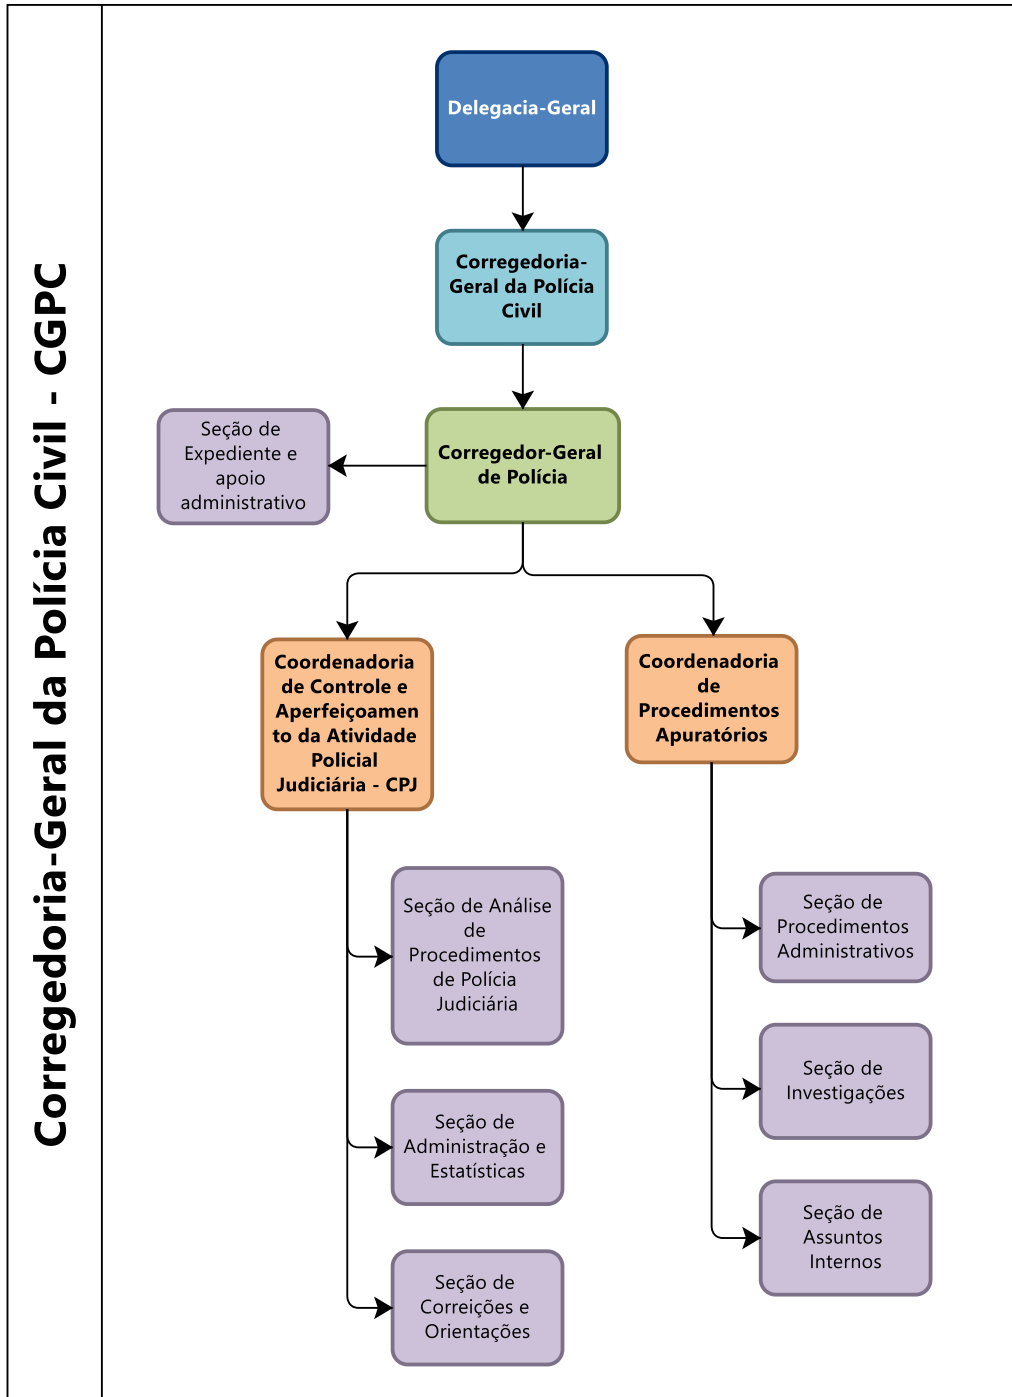

ORGANOGRAMA

Polícia Civil de Mato Grosso do Sul

SUMÁRIO

1	DELEGACIA-GERAL	4
2	ASSESSORIAS.....	5
3	CORREGEDORIA-GERAL DA POLÍCIA CIVIL - CGPC	6
4	OUIDORIA DA POLÍCIA CIVIL - OPC.....	7
5	ACADEMIA DA POLÍCIA CIVIL - ACADEPOL.....	8
6	DEPARTAMENTO DE GESTÃO DE PESSOAS - DGP	9
7	DEPARTAMENTO DE INTELIGÊNCIA POLICIAL - DIP	10
8	DEPARTAMENTO DE POLÍCIA DA CAPITAL - DPC.....	11
9	DEPARTAMENTO DE POLÍCIA ESPECIALIZADA - DPE.....	12
10	DEPARTAMENTO DE REPRESSÃO À CORRUPÇÃO E AO CRIME ORGANIZADO - DRACCO.....	13
11	DEPARTAMENTO DE RECURSOS E APOIO POLICIAL DRAP	14
12	DEPARTAMENTO DE POLÍCIA DO INTERIOR - DPI.....	15
13	DELEGACIA REGIONAL DE POLÍCIA - DRP AMAMBAI.....	16
14	DELEGACIA REGIONAL DE POLÍCIA DRP AQUIDAUANA	17
15	DELEGACIA REGIONAL DE POLÍCIA DRP BATAGUASSU.....	18
16	DELEGACIA REGIONAL DE POLÍCIA - DRP CORUMBÁ.....	19
17	DELEGACIA REGIONAL DE POLÍCIA - DRP COXIM.....	20
18	DELEGACIA REGIONAL DE POLÍCIA - DRP DOURADOS	21
19	DELEGACIA REGIONAL DE POLÍCIA - DRP FÁTIMA DO SUL.....	22
20	DELEGACIA REGIONAL DE POLÍCIA - DRP JARDIM.....	23
21	DELEGACIA REGIONAL DE POLÍCIA - DRP NAVIRAÍ	24
22	DELEGACIA REGIONAL DE POLÍCIA - DRP NOVA ANDRADINA.....	25
23	DELEGACIA REGIONAL DE POLÍCIA - DRP PARANAÍBA	26
24	DELEGACIA REGIONAL DE POLÍCIA - DRP PONTA PORÃ.....	27
25	DELEGACIA REGIONAL DE POLÍCIA - DRP TRÊS LAGOAS	28
	TERMO DE ENCERRAMENTO	29

ORGANOGRAMA

Polícia Civil de Mato Grosso do Sul

1 Delegacia-Geral

* Delegacia não instalada

ORGANOGRAMA

Polícia Civil de Mato Grosso do Sul

2 Assessorias

ORGANOGRAMA

Polícia Civil de Mato Grosso do Sul

3 Corregedoria-Geral da Polícia Civil - CGPC

ORGANOGRAMA

Polícia Civil de Mato Grosso do Sul

4 Ouvidoria da Polícia Civil - OPC

ORGANOGRAMA

Polícia Civil de Mato Grosso do Sul