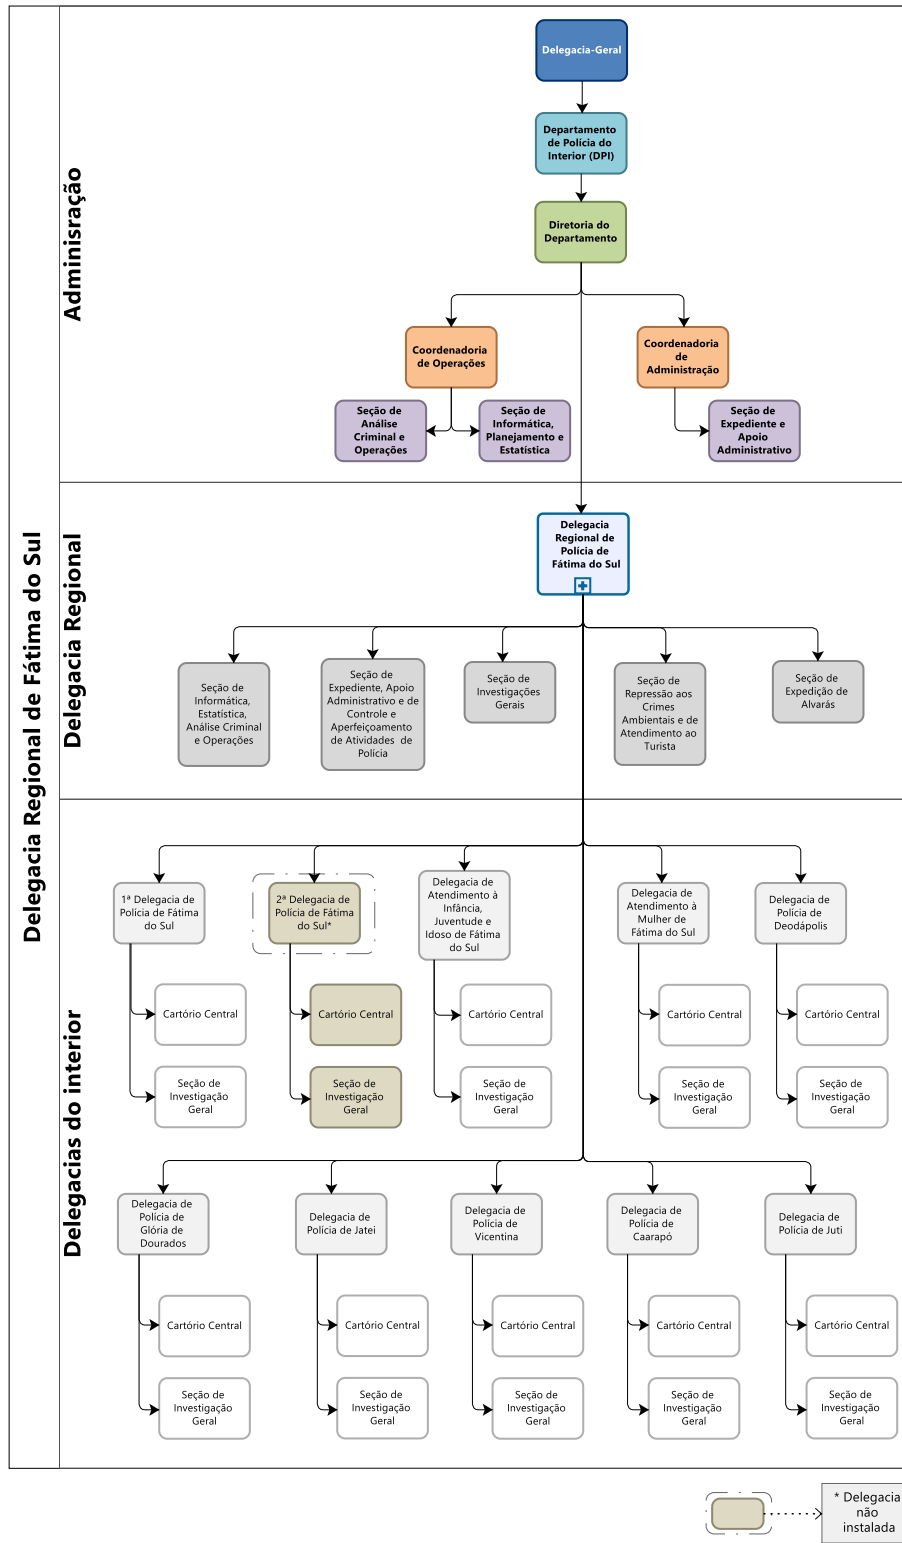

ORGANOGRAMA

Polícia Civil de Mato Grosso do Sul

18 Delegacia Regional de Polícia - DRP DOURADOS

ORGANOGRAMA

Polícia Civil de Mato Grosso do Sul

19 Delegacia Regional de Polícia - DRP FÁTIMA DO SUL

ORGANOGRAMA