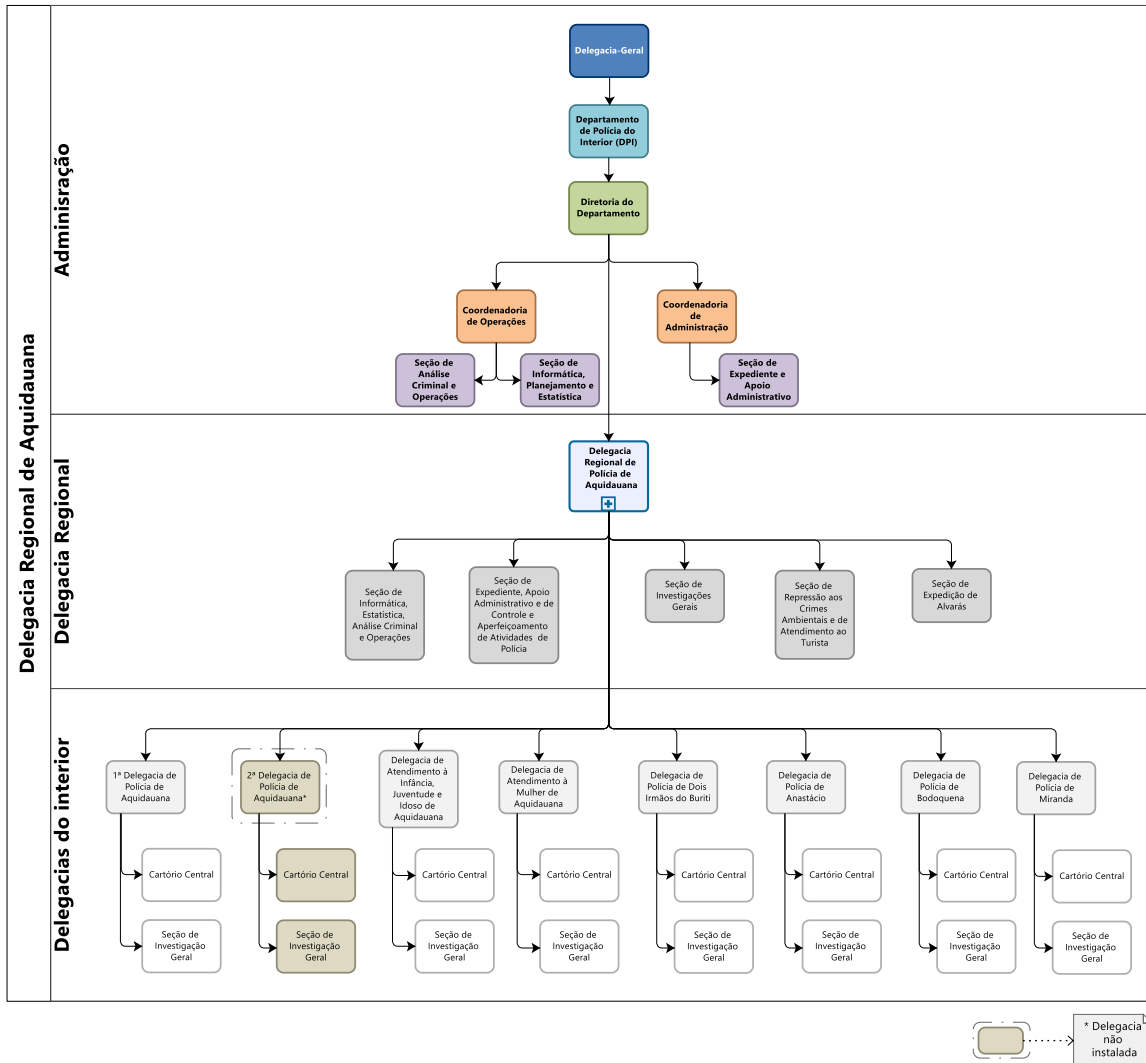

ORGANOGRAMA

Polícia Civil de Mato Grosso do Sul

10 Departamento de Repressão à Corrupção e ao Crime Organizado - DRACCO

Organizado - DRACCO

ORGANOGRAMA

Polícia Civil de Mato Grosso do Sul

11 Departamento de Recursos e Apoio Policial DRAP

Departamento de Recursos e Apoio Policial - DRAP

ORGANOGRAMA

Polícia Civil de Mato Grosso do Sul

12 Departamento de Polícia do Interior - DPI

ORGANOGRAMA

Polícia Civil de Mato Grosso do Sul

13 Delegacia Regional de Polícia - DRP AMAMBAI

* Delegacia não instalada

ORGANOGRAMA

Polícia Civil de Mato Grosso do Sul

14 Delegacia Regional de Polícia DRP AQUIDAUANA

ORGANOGRAMA

Polícia Civil de Mato Grosso do Sul

15 Delegacia Regional de Polícia DRP BATAGUASSU