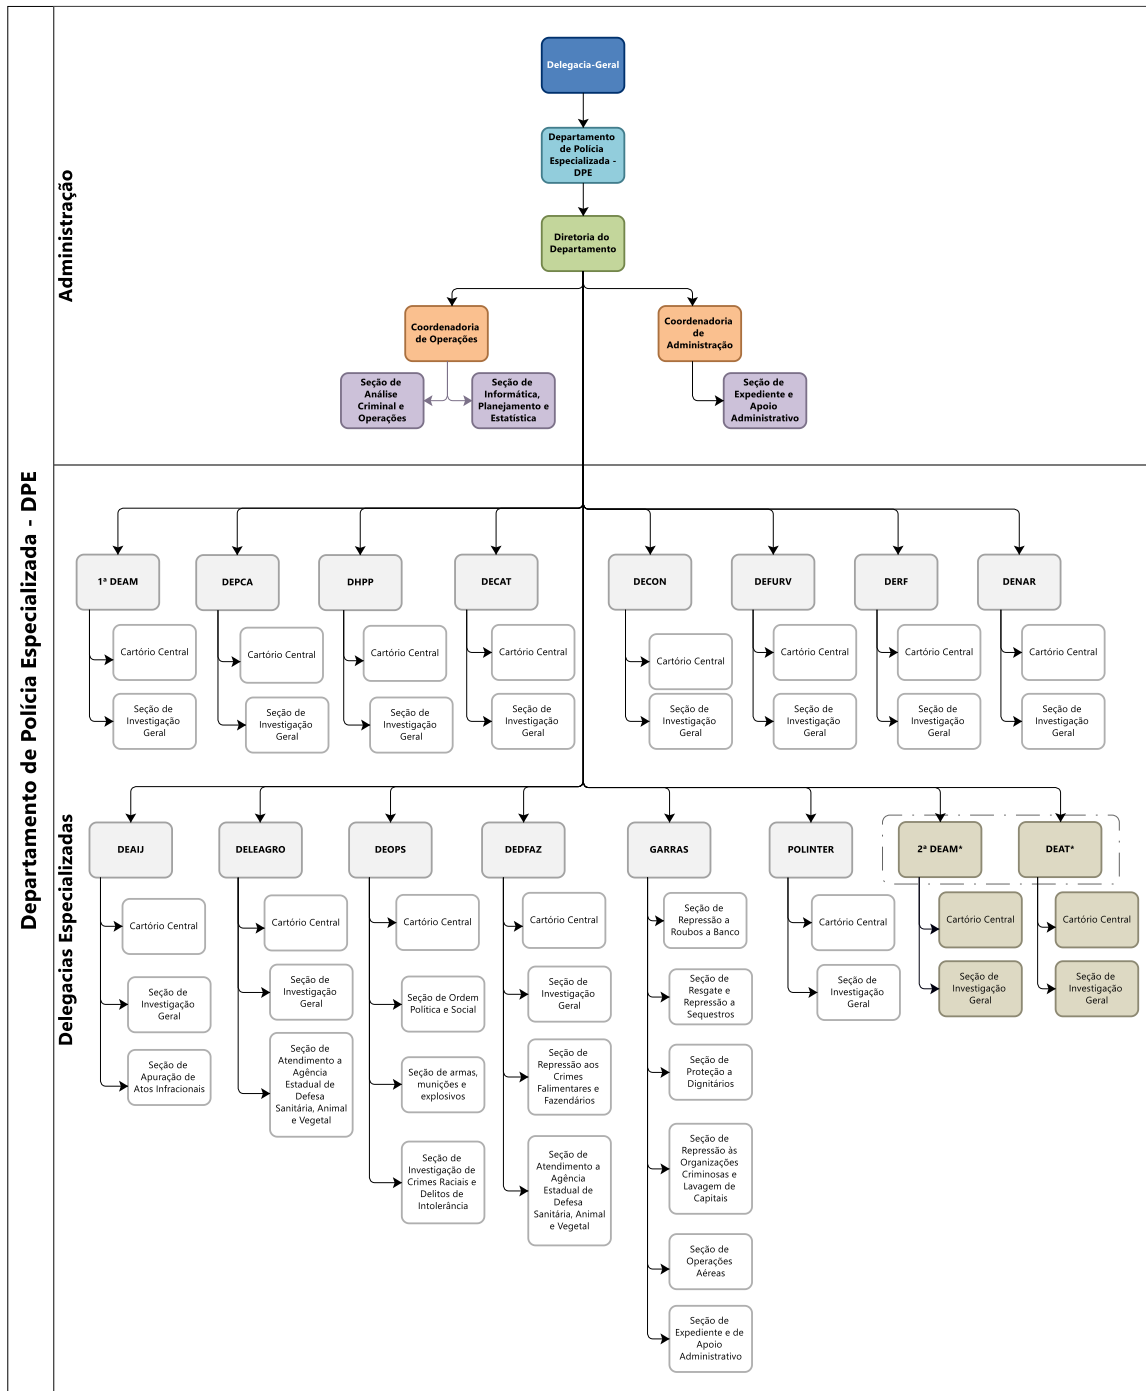

ORGANOGRAMA

Polícia Civil de Mato Grosso do Sul

8 Departamento de Polícia da Capital - DPC

ORGANOGRAMA

Polícia Civil de Mato Grosso do Sul

9 Departamento de Polícia Especializada - DPE

* Delegacias não instaladas

ORGANOGRAMA

Polícia Civil de Mato Grosso do Sul

10 Departamento de Repressão à Corrupção e ao Crime Organizado - DRACCO

Organizado - DRACCO

ORGANOGRAMA

Polícia Civil de Mato Grosso do Sul

11 Departamento de Recursos e Apoio Policial DRAP