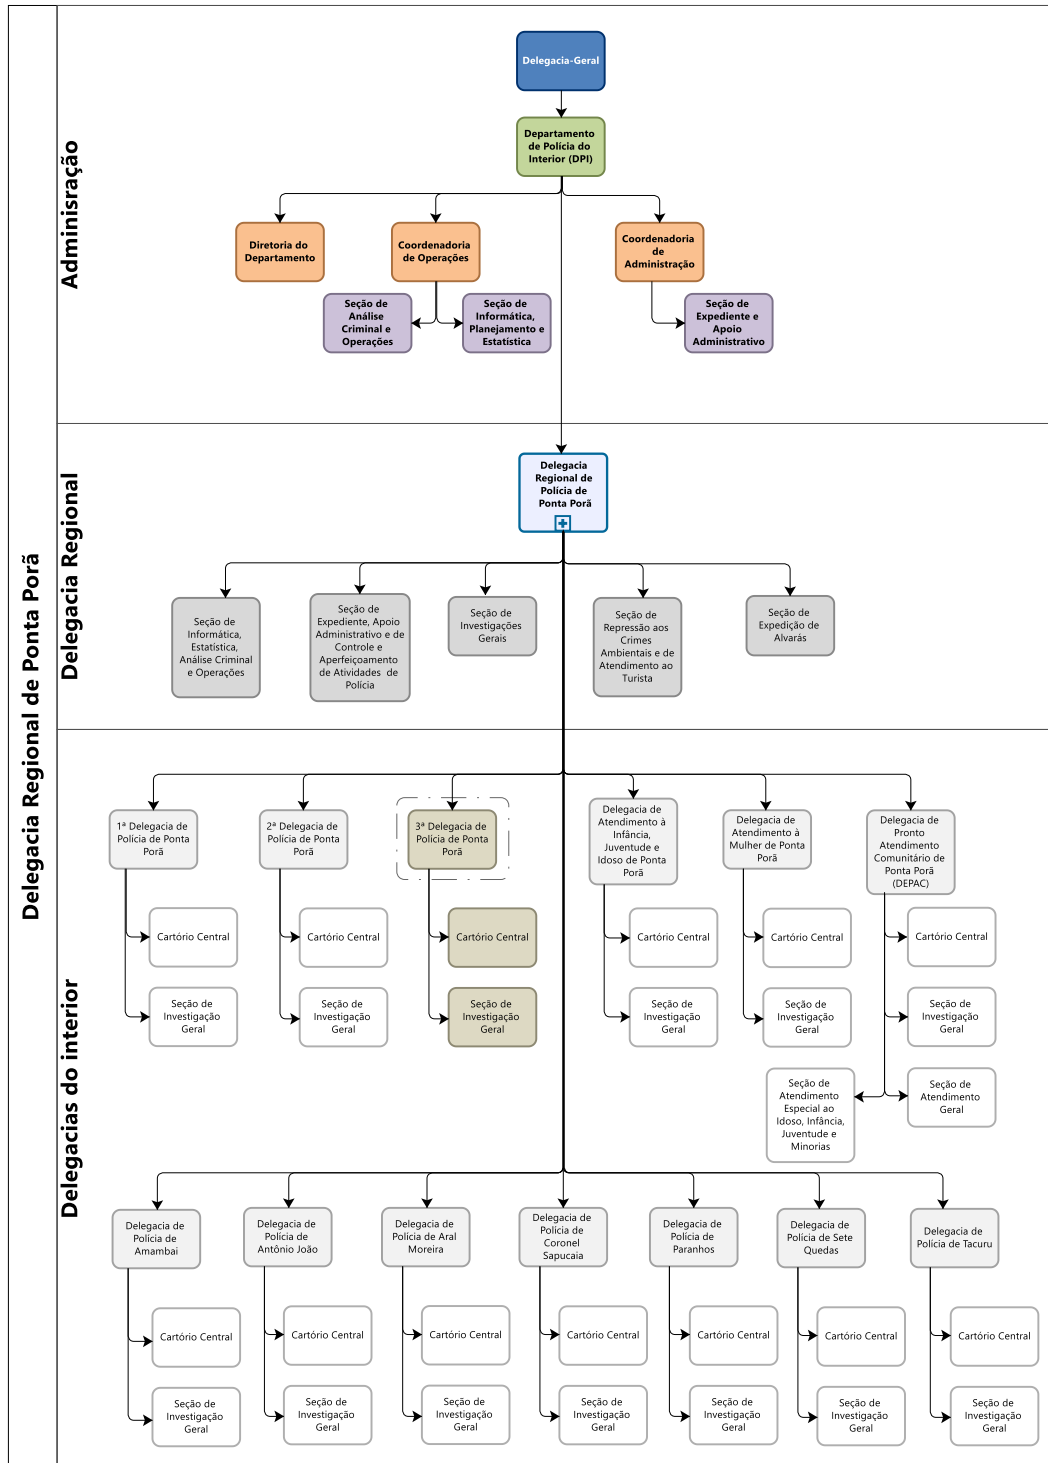

Polícia Civil de Mato Grosso do Sul

22 Delegacia Regional de Polícia - DRP NOVA ANDRADINA

ORGANOGRAMA

Polícia Civil de Mato Grosso do Sul

23 Delegacia Regional de Polícia - DRP PARANAÍBA

* Delegacia não instalada

ORGANOGRAMA

Polícia Civil de Mato Grosso do Sul

24 Delegacia Regional de Polícia - DRP PONTA PORÃ

* Delegacia não instalada

ORGANOGRAMA

Polícia Civil de Mato Grosso do Sul

25 Delegacia Regional de Polícia - DRP TRÊS LAGOAS