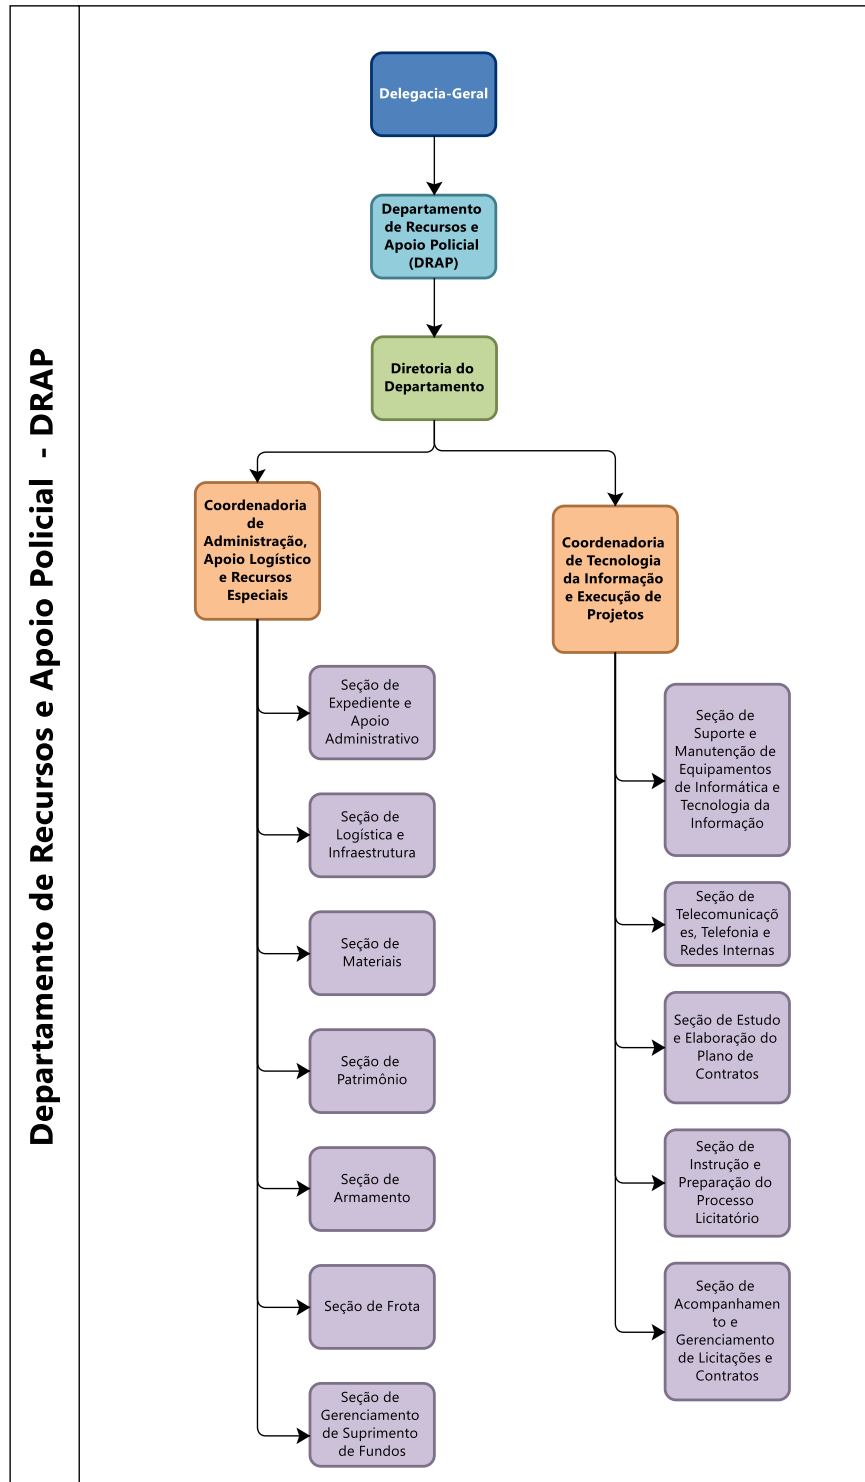

ORGANOGRAMA

Polícia Civil de Mato Grosso do Sul

10 Departamento de Repressão à Corrupção e ao Crime Organizado - DRACCO

Organizado - DRACCO

ORGANOGRAMA

Polícia Civil de Mato Grosso do Sul

11 Departamento de Recursos e Apoio Policial DRAP

Departamento de Recursos e Apoio Policial - DRAP

ORGANOGRAMA

Polícia Civil de Mato Grosso do Sul

12 Departamento de Polícia do Interior - DPI

ORGANOGRAMA

Polícia Civil de Mato Grosso do Sul

13 Delegacia Regional de Polícia - DRP AMAMBAI