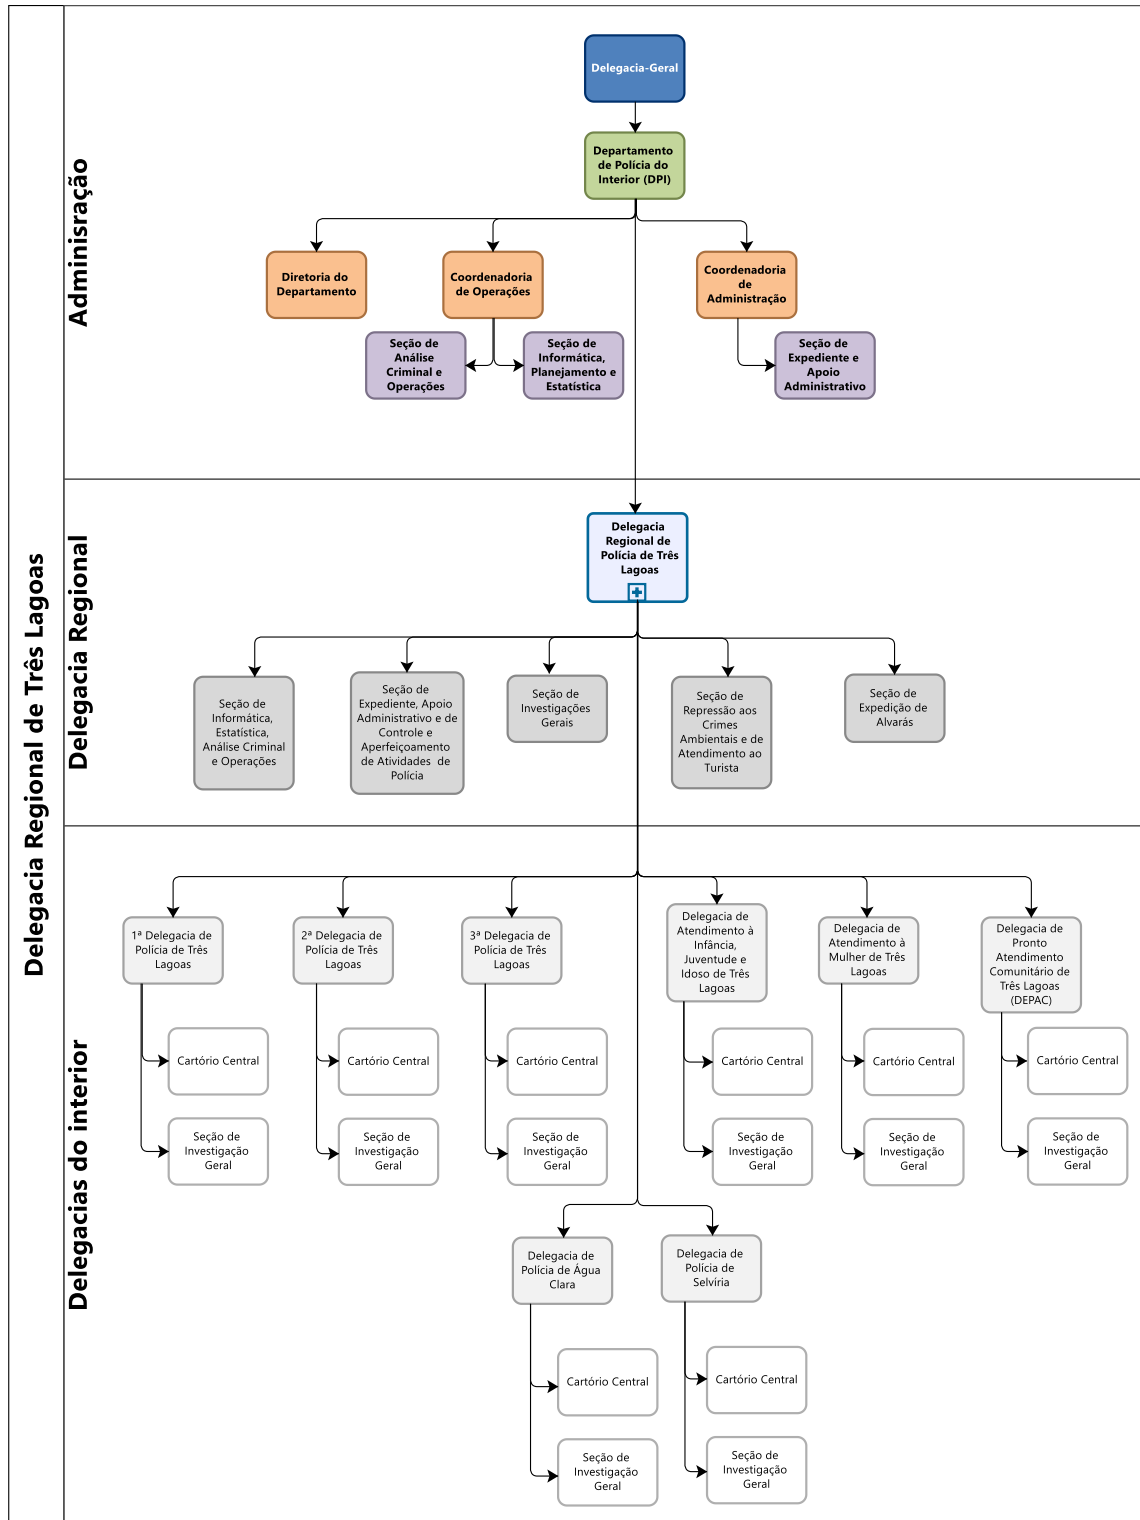

ORGANOGRAMA

Polícia Civil de Mato Grosso do Sul

24 Delegacia Regional de Polícia - DRP PONTA PORÃ

* Delegacia não instalada

ORGANOGRAMA

Polícia Civil de Mato Grosso do Sul

25 Delegacia Regional de Polícia - DRP TRÊS LAGOAS

ORGANOGRAMA

Polícia Civil de Mato Grosso do Sul

TERMO DE ENCERRAMENTO

Este trabalho de confecção do organograma estrutural da Polícia Civil de Mato Grosso do Sul, contém 31 (trinta e uma) páginas físicas, incluindo a capa e este Termo de Encerramento, que foi assinado digitalmente, em conformidade com o padrão da Infraestrutura de Chaves Públicas Brasileira - ICP-Brasil.