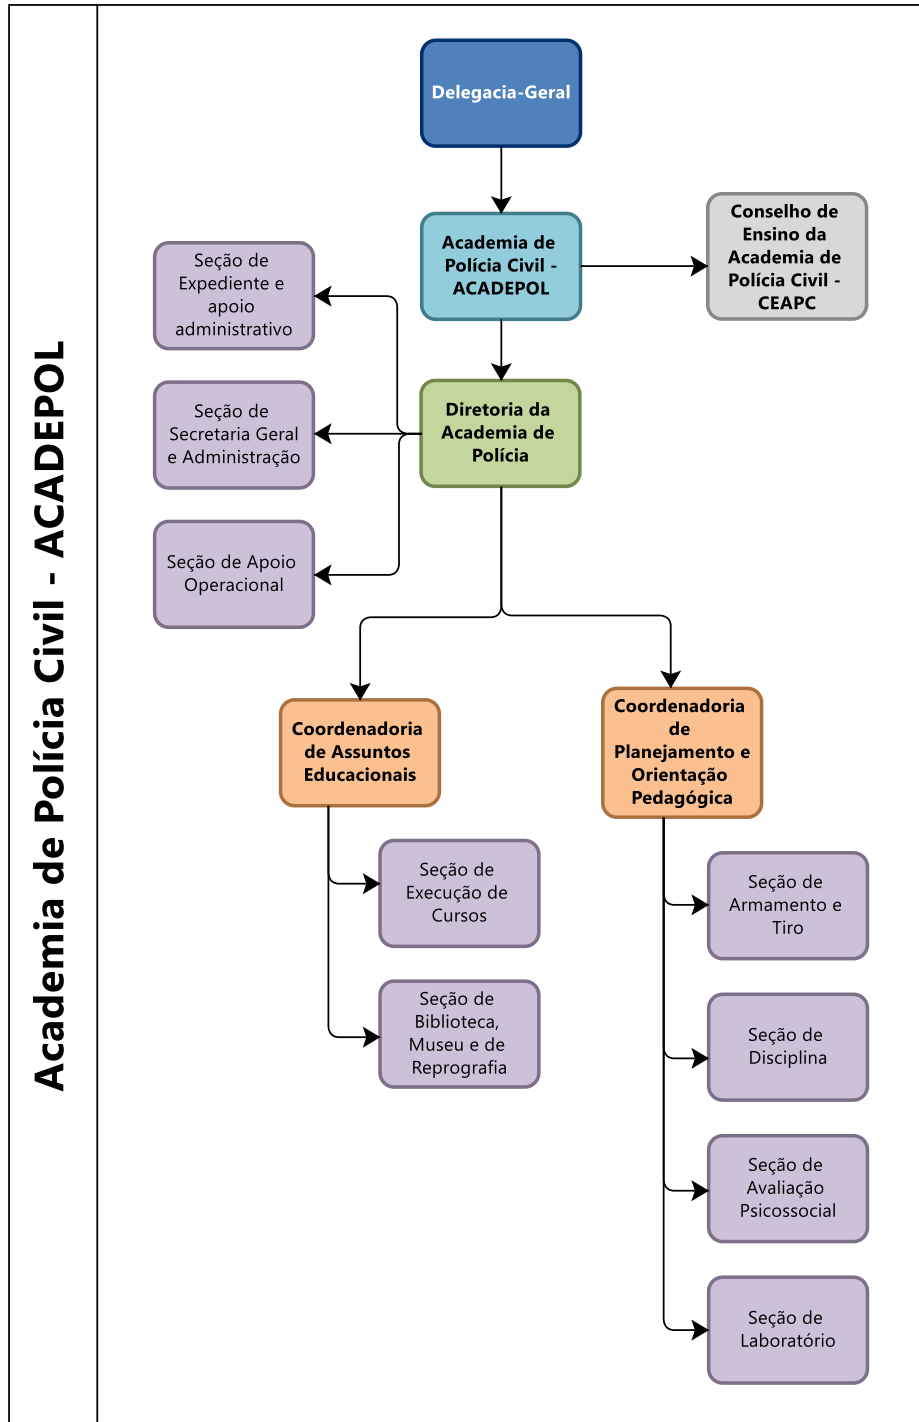

ORGANOGRAMA

Polícia Civil de Mato Grosso do Sul

5 Academia da Polícia Civil - ACADEPOL