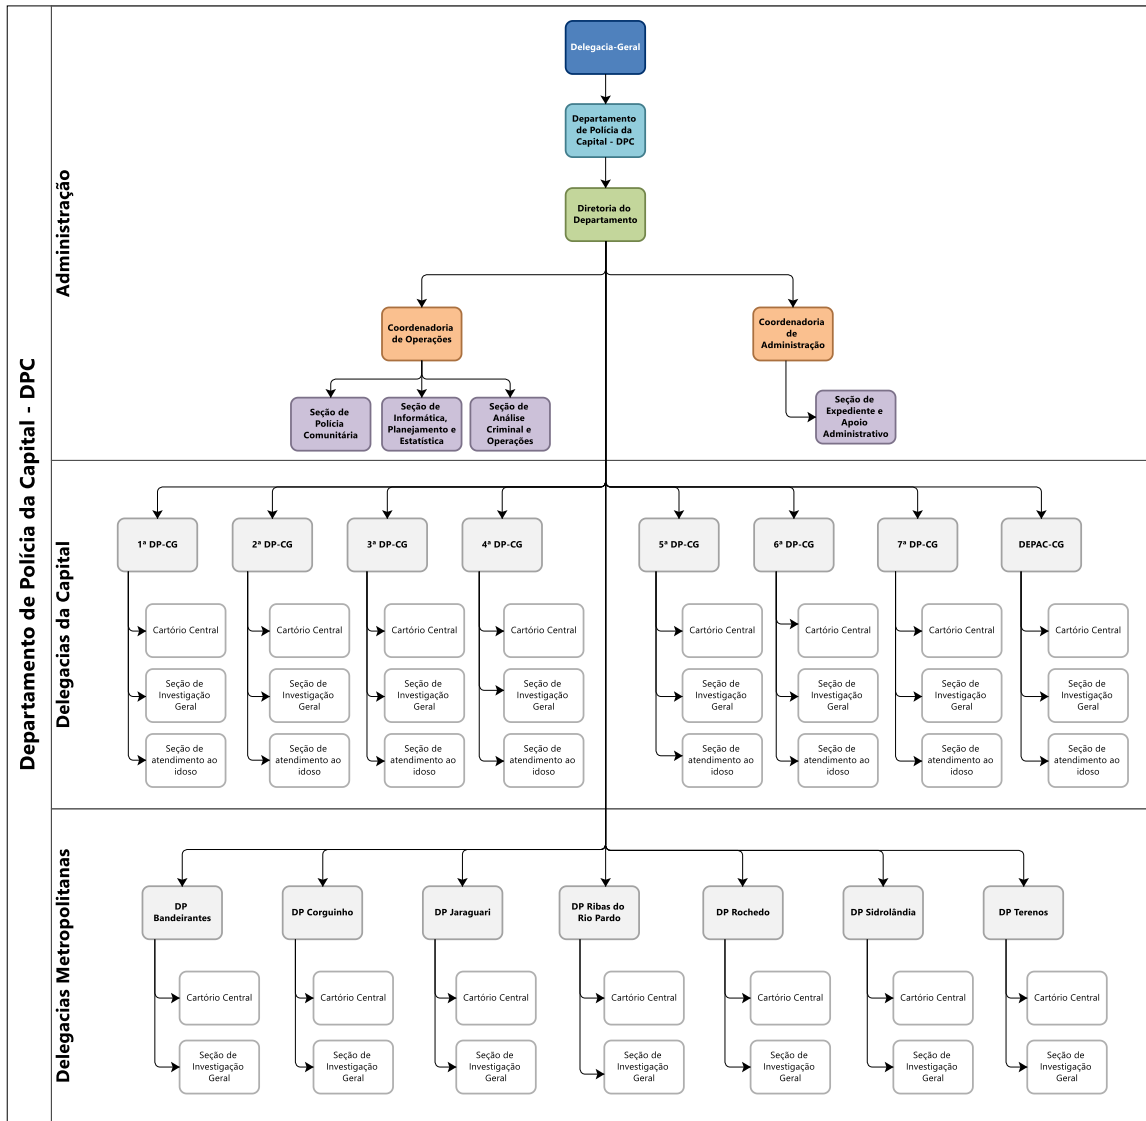

5 Academia da Polícia Civil - ACADEPOL

ORGANOGRAMA

Polícia Civil de Mato Grosso do Sul

6 Departamento de Gestão de Pessoas - DGP

ORGANOGRAMA

Polícia Civil de Mato Grosso do Sul

7 Departamento de Inteligência Policial - DIP

ORGANOGRAMA

Polícia Civil de Mato Grosso do Sul

8 Departamento de Polícia da Capital - DPC

ORGANOGRAMA

Polícia Civil de Mato Grosso do Sul

9 Departamento de Polícia Especializada - DPE

* Delegacias não instaladas