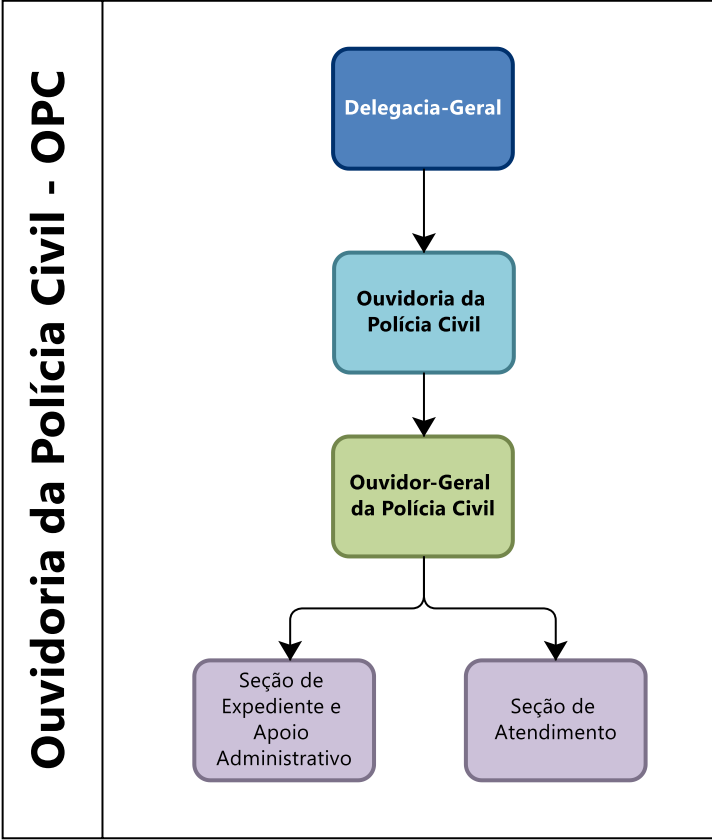

ORGANOGRAMA

Polícia Civil de Mato Grosso do Sul

1 Delegacia-Geral

* Delegacia não instalada

ORGANOGRAMA

Polícia Civil de Mato Grosso do Sul

2 Assessorias

ORGANOGRAMA

Polícia Civil de Mato Grosso do Sul

3 Corregedoria-Geral da Polícia Civil - CGPC

ORGANOGRAMA

Polícia Civil de Mato Grosso do Sul

4 Ouvidoria da Polícia Civil - OPC

ORGANOGRAMA

Polícia Civil de Mato Grosso do Sul