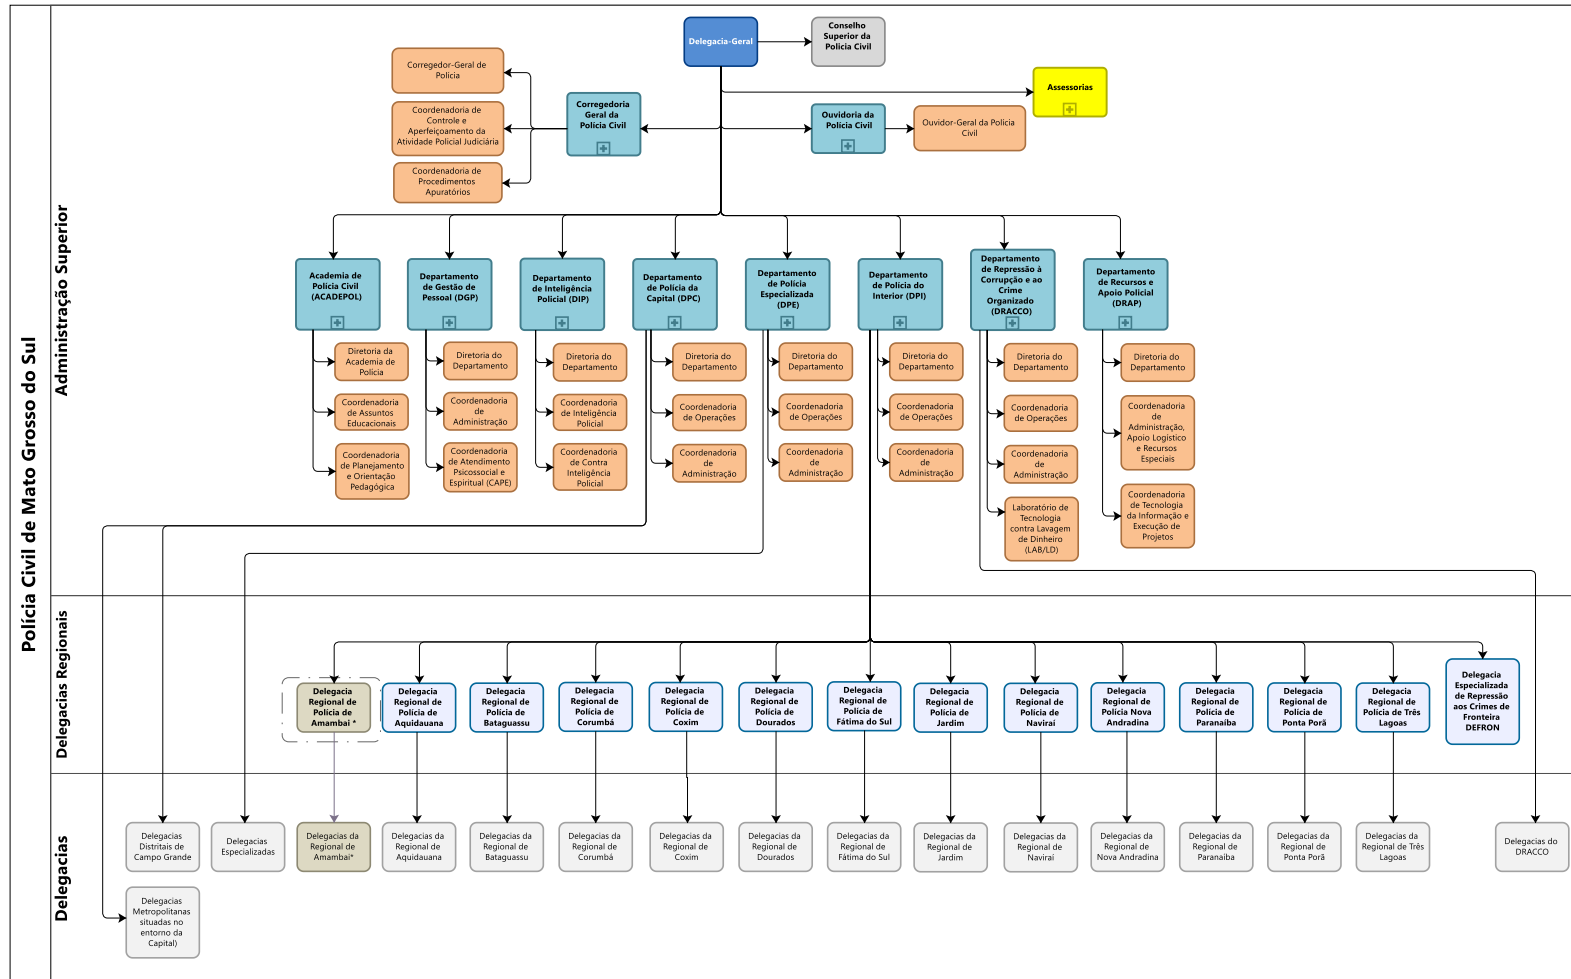

Cabe informar que algumas delegacias foram destacadas no organograma, do Departamento de Polícia Especializada (2ª DEAM e DEAT), do Departamento de Polícia do Interior (DRP Amambai) e em outras unidades do interior, embora previstas legalmente pelo decreto, ainda não foram fisicamente instaladas.

ORGANOGRAMA

Polícia Civil de Mato Grosso do Sul

SUMÁRIO

1	DELEGACIA-GERAL	4
2	ASSESSORIAS.....	5
3	CORREGEDORIA-GERAL DA POLÍCIA CIVIL - CGPC	6
4	OUIDORIA DA POLÍCIA CIVIL - OPC.....	7
5	ACADEMIA DA POLÍCIA CIVIL - ACADEPOL.....	8
6	DEPARTAMENTO DE GESTÃO DE PESSOAS - DGP	9
7	DEPARTAMENTO DE INTELIGÊNCIA POLICIAL - DIP	10
8	DEPARTAMENTO DE POLÍCIA DA CAPITAL - DPC.....	11
9	DEPARTAMENTO DE POLÍCIA ESPECIALIZADA - DPE.....	12
10	DEPARTAMENTO DE REPRESSÃO À CORRUPÇÃO E AO CRIME ORGANIZADO - DRACCO.....	13
11	DEPARTAMENTO DE RECURSOS E APOIO POLICIAL DRAP	14
12	DEPARTAMENTO DE POLÍCIA DO INTERIOR - DPI.....	15
13	DELEGACIA REGIONAL DE POLÍCIA - DRP AMAMBAI.....	16
14	DELEGACIA REGIONAL DE POLÍCIA DRP AQUIDAUANA	17
15	DELEGACIA REGIONAL DE POLÍCIA DRP BATAGUASSU.....	18
16	DELEGACIA REGIONAL DE POLÍCIA - DRP CORUMBÁ.....	19
17	DELEGACIA REGIONAL DE POLÍCIA - DRP COXIM.....	20
18	DELEGACIA REGIONAL DE POLÍCIA - DRP DOURADOS	21
19	DELEGACIA REGIONAL DE POLÍCIA - DRP FÁTIMA DO SUL.....	22
20	DELEGACIA REGIONAL DE POLÍCIA - DRP JARDIM.....	23
21	DELEGACIA REGIONAL DE POLÍCIA - DRP NAVIRAÍ	24
22	DELEGACIA REGIONAL DE POLÍCIA - DRP NOVA ANDRADINA.....	25
23	DELEGACIA REGIONAL DE POLÍCIA - DRP PARANAÍBA	26
24	DELEGACIA REGIONAL DE POLÍCIA - DRP PONTA PORÃ.....	27
25	DELEGACIA REGIONAL DE POLÍCIA - DRP TRÊS LAGOAS	28
	TERMO DE ENCERRAMENTO	29

ORGANOGRAMA

Polícia Civil de Mato Grosso do Sul

1 Delegacia-Geral

* Delegacia não instalada

ORGANOGRAMA

Polícia Civil de Mato Grosso do Sul

2 Assessorias

ORGANOGRAMA