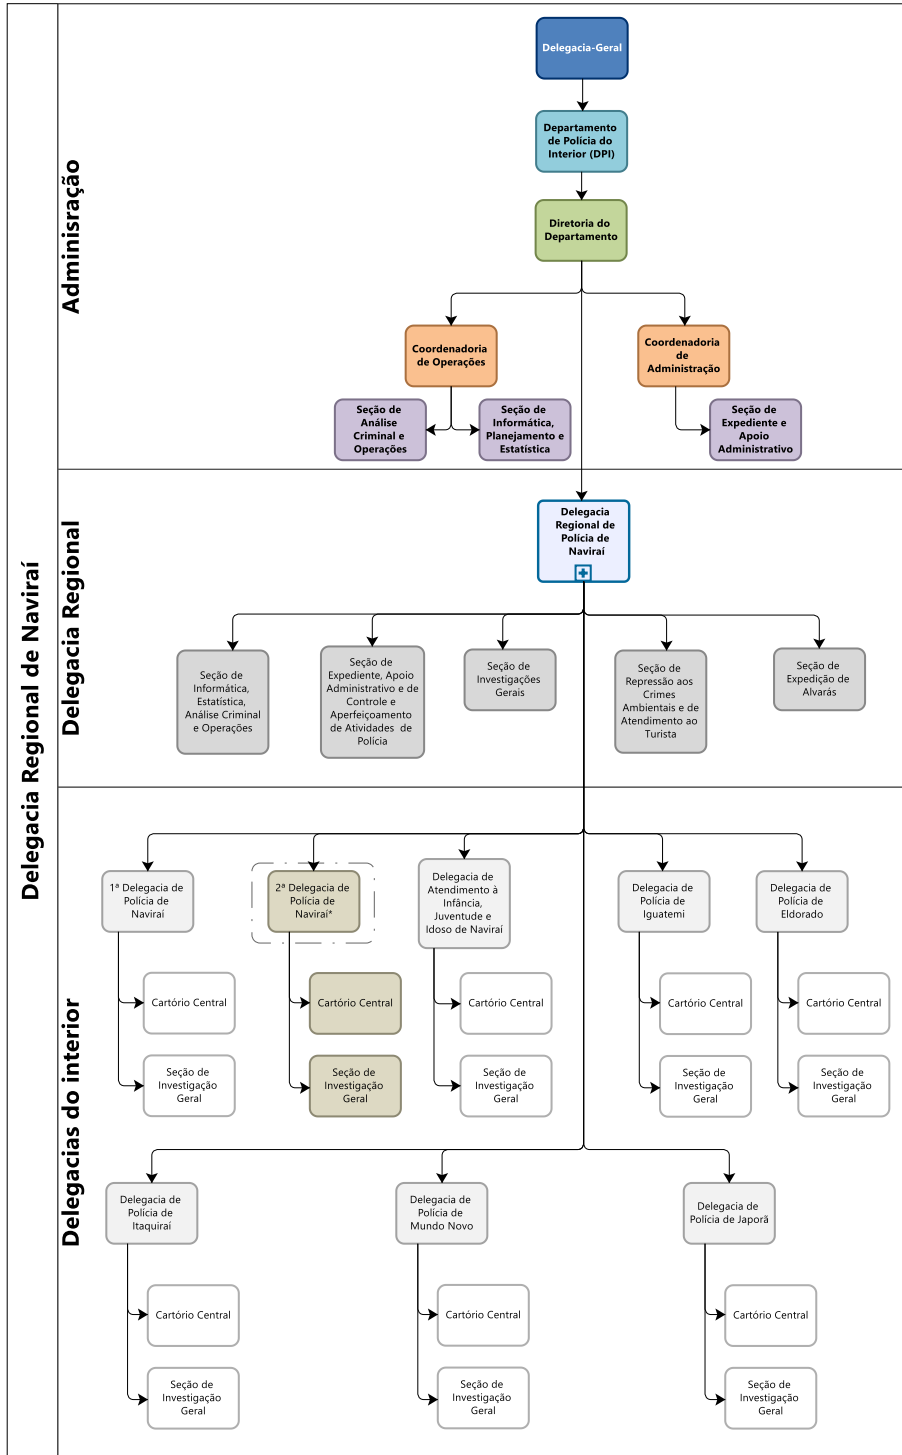

Polícia Civil de Mato Grosso do Sul

20 Delegacia Regional de Polícia - DRP JARDIM

ORGANOGRAMA

Polícia Civil de Mato Grosso do Sul

21 Delegacia Regional de Polícia - DRP NAVIRAÍ

* Delegacia não instalada

ORGANOGRAMA