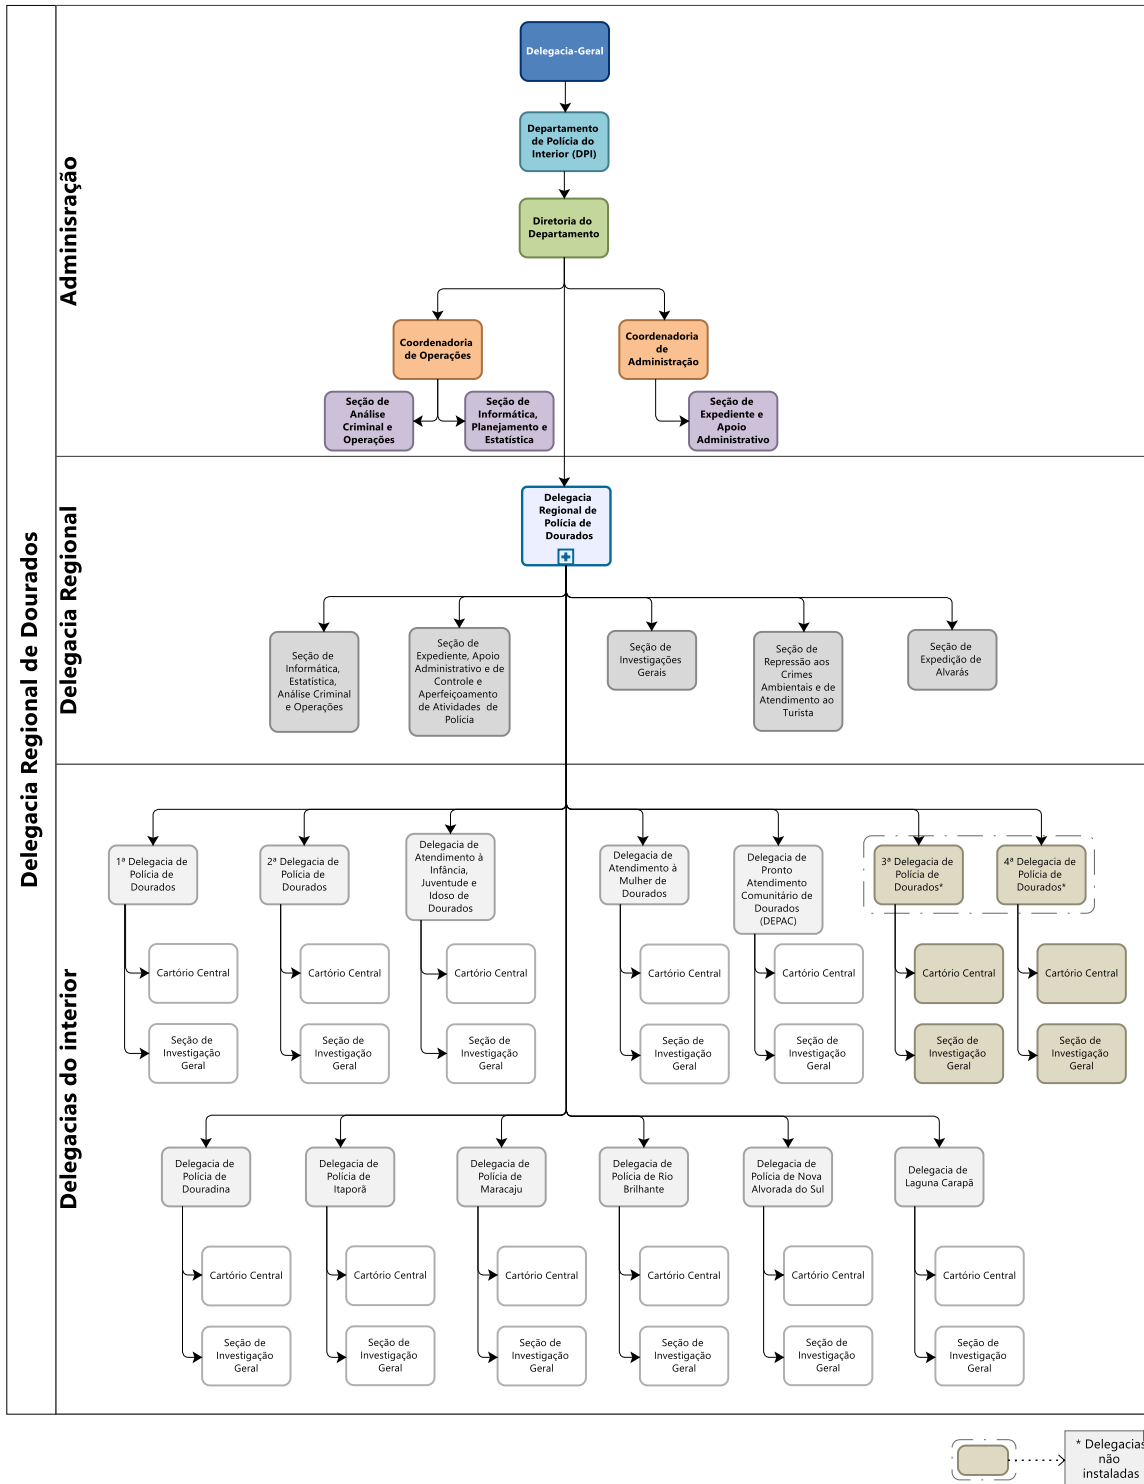

ORGANOGRAMA

Polícia Civil de Mato Grosso do Sul

18 Delegacia Regional de Polícia - DRP DOURADOS