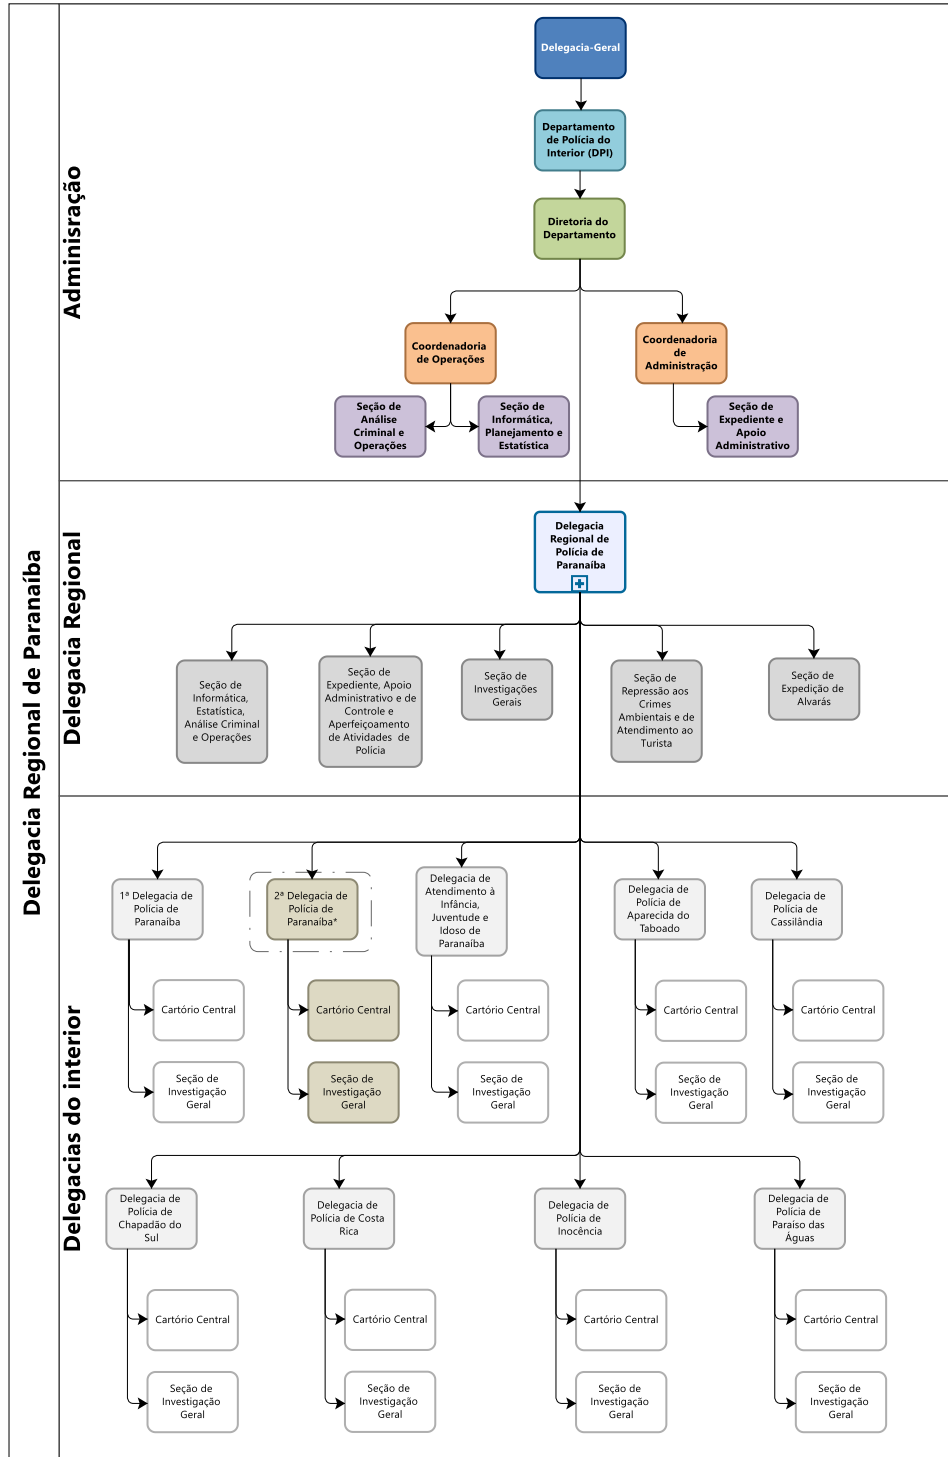

Polícia Civil de Mato Grosso do Sul

22 Delegacia Regional de Polícia - DRP NOVA ANDRADINA

ORGANOGRAMA

Polícia Civil de Mato Grosso do Sul

23 Delegacia Regional de Polícia - DRP PARANAÍBA

* Delegacia não instalada

ORGANOGRAMA

Polícia Civil de Mato Grosso do Sul

24 Delegacia Regional de Polícia - DRP PONTA PORÃ

* Delegacia não instalada

ORGANOGRAMA

Polícia Civil de Mato Grosso do Sul

25 Delegacia Regional de Polícia - DRP TRÊS LAGOAS