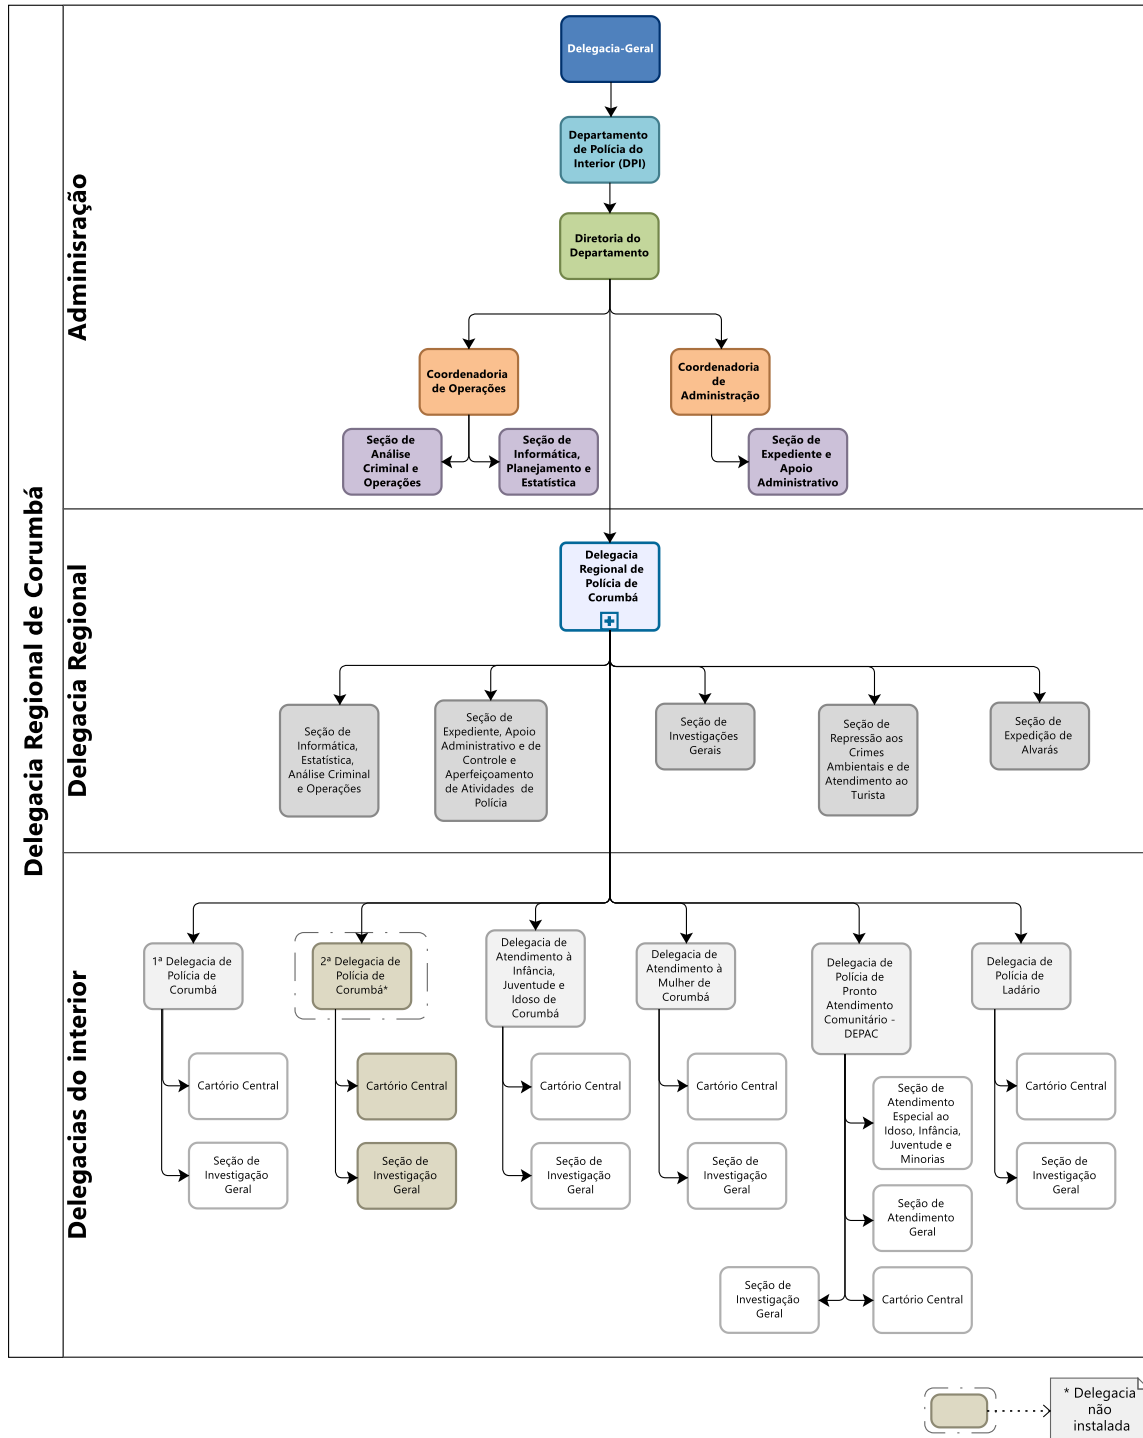

* Delegacia não instalada

ORGANOGRAMA

Polícia Civil de Mato Grosso do Sul

14 Delegacia Regional de Polícia DRP AQUIDAUANA

ORGANOGRAMA

Polícia Civil de Mato Grosso do Sul

15 Delegacia Regional de Polícia DRP BATAGUASSU

ORGANOGRAMA

Polícia Civil de Mato Grosso do Sul

16 Delegacia Regional de Polícia - DRP CORUMBÁ

ORGANOGRAMA

Polícia Civil de Mato Grosso do Sul

17 Delegacia Regional de Polícia - DRP COXIM

* Delegacia não instalada