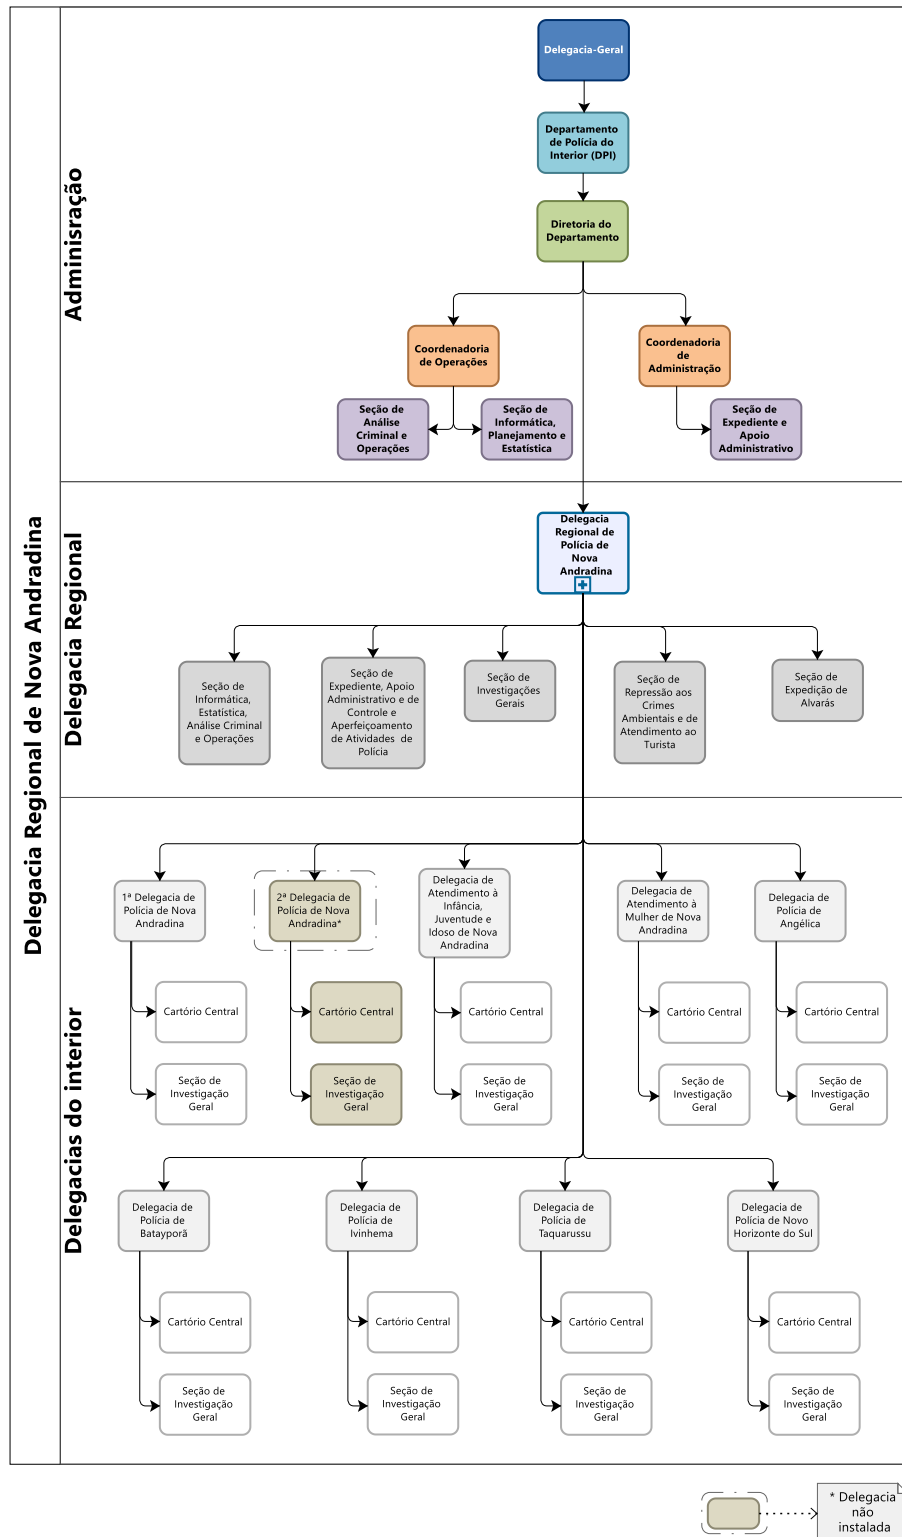

ORGANOGRAMA

Polícia Civil de Mato Grosso do Sul

22 Delegacia Regional de Polícia - DRP NOVA ANDRADINA