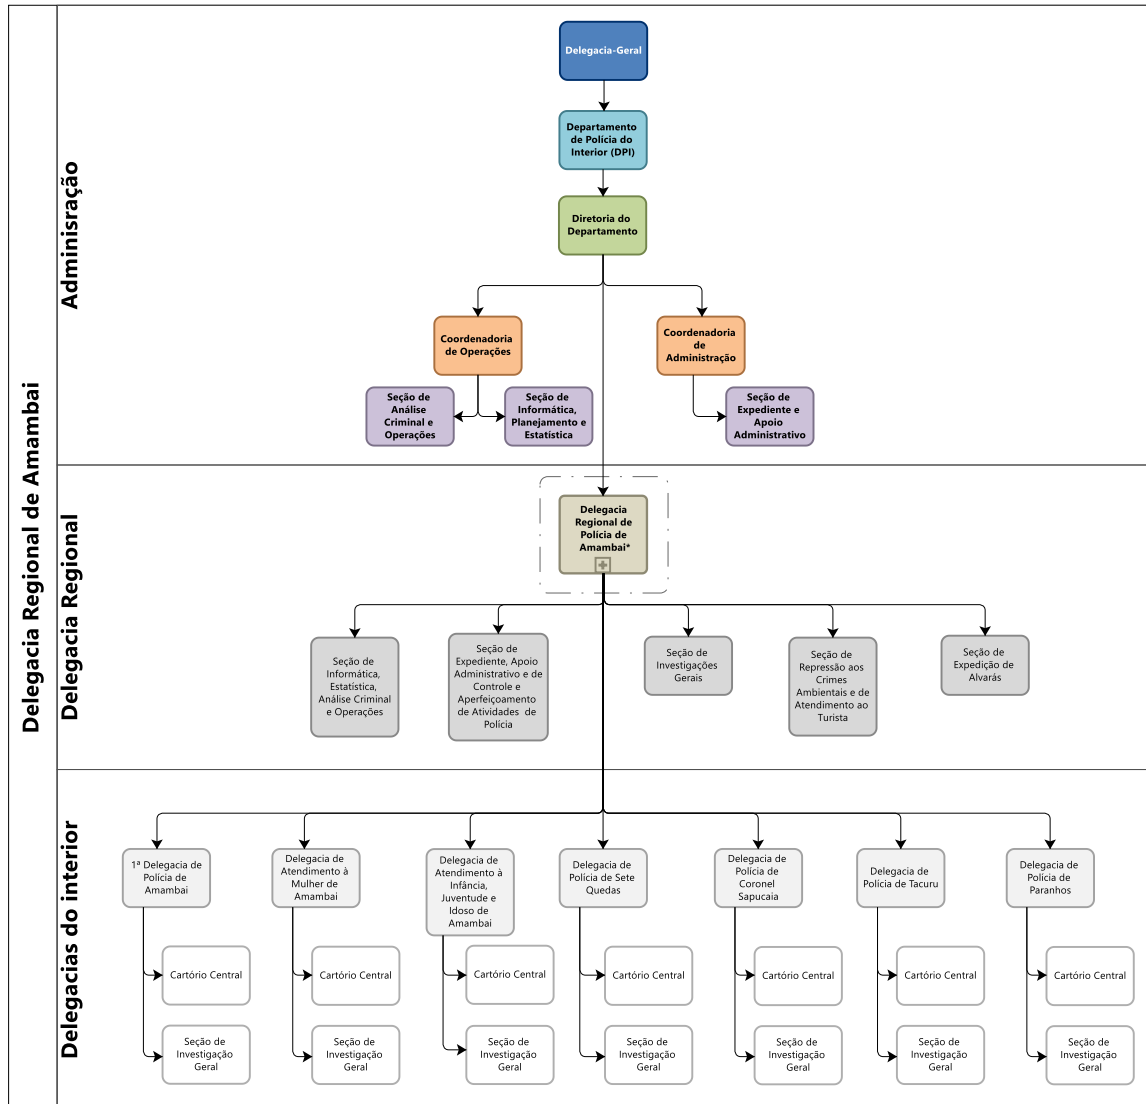

ORGANOGRAMA

Polícia Civil de Mato Grosso do Sul

10 Departamento de Repressão à Corrupção e ao Crime Organizado - DRACCO

Organizado - DRACCO

ORGANOGRAMA

Polícia Civil de Mato Grosso do Sul

11 Departamento de Recursos e Apoio Policial DRAP

Departamento de Recursos e Apoio Policial - DRAP

ORGANOGRAMA

Polícia Civil de Mato Grosso do Sul

12 Departamento de Polícia do Interior - DPI

ORGANOGRAMA

Polícia Civil de Mato Grosso do Sul

13 Delegacia Regional de Polícia - DRP AMAMBAI

* Delegacia não instalada

ORGANOGRAMA

Polícia Civil de Mato Grosso do Sul

14 Delegacia Regional de Polícia DRP AQUIDAUANA

ORGANOGRAMA

Polícia Civil de Mato Grosso do Sul

15 Delegacia Regional de Polícia DRP BATAGUASSU