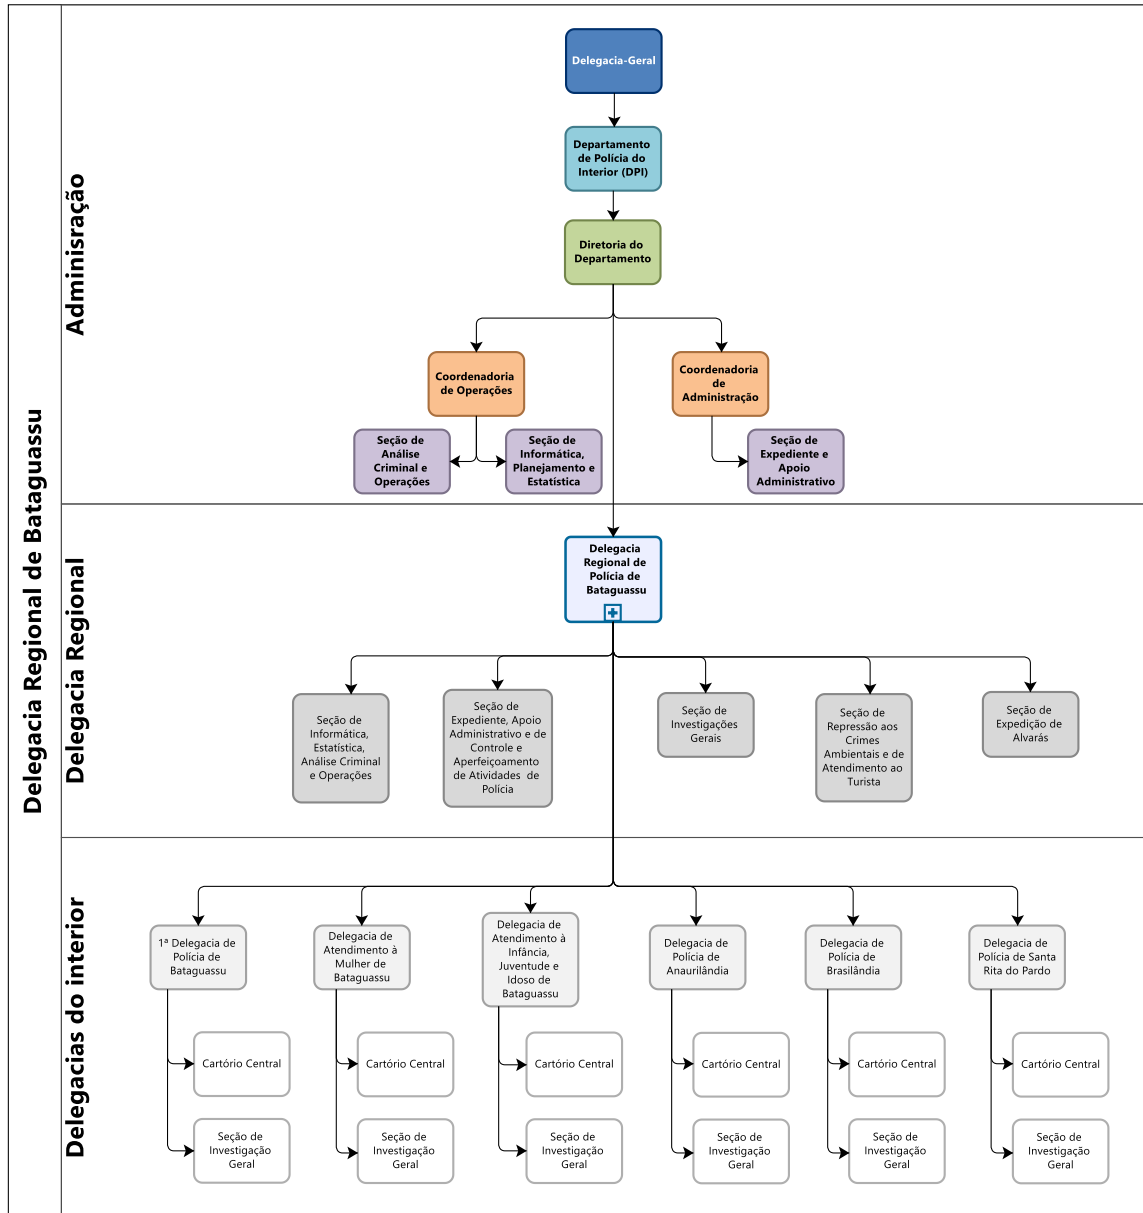

* Delegacia não instalada

ORGANOGRAMA

Polícia Civil de Mato Grosso do Sul

14 Delegacia Regional de Polícia DRP AQUIDAUANA

ORGANOGRAMA

Polícia Civil de Mato Grosso do Sul

15 Delegacia Regional de Polícia DRP BATAGUASSU

ORGANOGRAMA

Polícia Civil de Mato Grosso do Sul

16 Delegacia Regional de Polícia - DRP CORUMBÁ

ORGANOGRAMA

Polícia Civil de Mato Grosso do Sul

17 Delegacia Regional de Polícia - DRP COXIM

* Delegacia não instalada