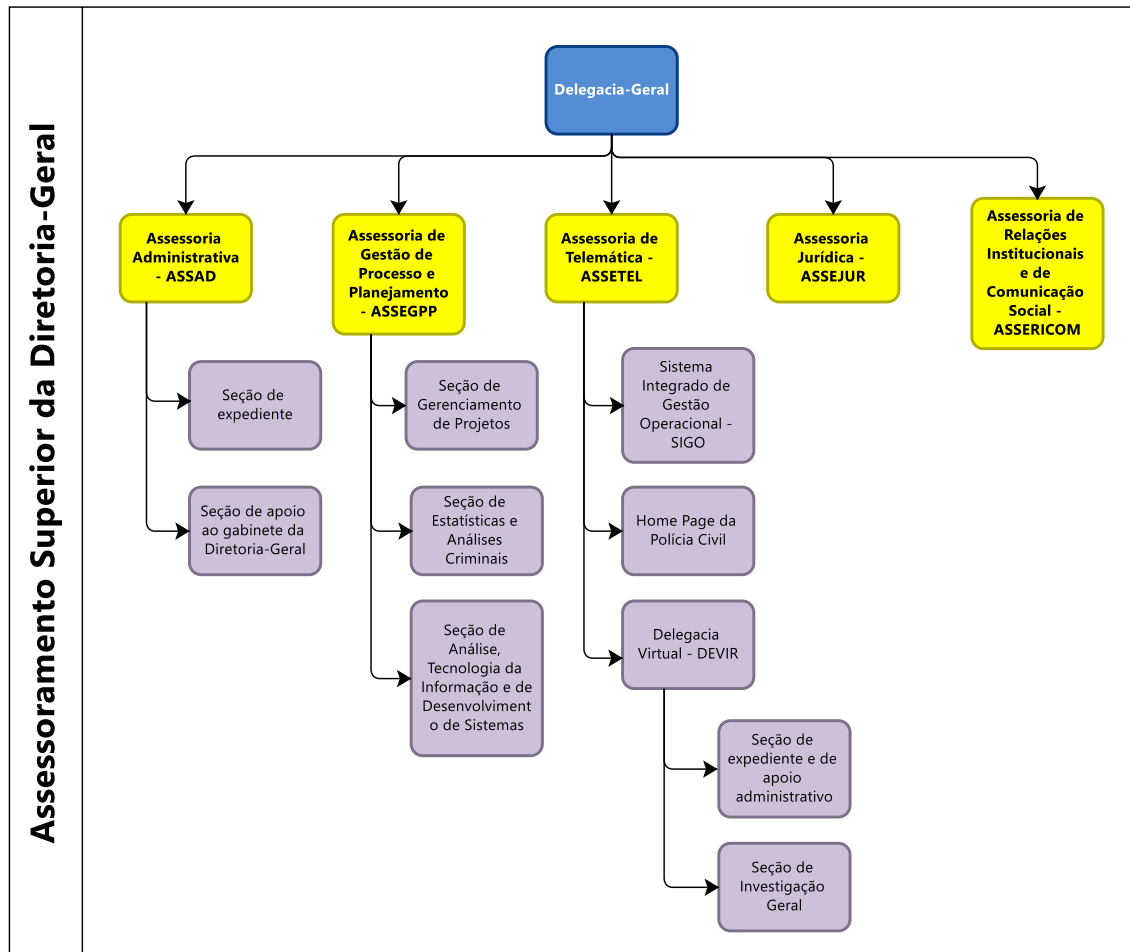

ORGANOGRAMA

Polícia Civil de Mato Grosso do Sul

SUMÁRIO

1	DELEGACIA-GERAL	4
2	ASSESSORIAS.....	5
3	CORREGEDORIA-GERAL DA POLÍCIA CIVIL - CGPC	6
4	OUIDORIA DA POLÍCIA CIVIL - OPC.....	7
5	ACADEMIA DA POLÍCIA CIVIL - ACADEPOL.....	8
6	DEPARTAMENTO DE GESTÃO DE PESSOAS - DGP	9
7	DEPARTAMENTO DE INTELIGÊNCIA POLICIAL - DIP	10
8	DEPARTAMENTO DE POLÍCIA DA CAPITAL - DPC.....	11
9	DEPARTAMENTO DE POLÍCIA ESPECIALIZADA - DPE.....	12
10	DEPARTAMENTO DE REPRESSÃO À CORRUPÇÃO E AO CRIME ORGANIZADO - DRACCO.....	13
11	DEPARTAMENTO DE RECURSOS E APOIO POLICIAL DRAP	14
12	DEPARTAMENTO DE POLÍCIA DO INTERIOR - DPI.....	15
13	DELEGACIA REGIONAL DE POLÍCIA - DRP AMAMBAI.....	16
14	DELEGACIA REGIONAL DE POLÍCIA DRP AQUIDAUANA	17
15	DELEGACIA REGIONAL DE POLÍCIA DRP BATAGUASSU.....	18
16	DELEGACIA REGIONAL DE POLÍCIA - DRP CORUMBÁ.....	19
17	DELEGACIA REGIONAL DE POLÍCIA - DRP COXIM.....	20
18	DELEGACIA REGIONAL DE POLÍCIA - DRP DOURADOS	21
19	DELEGACIA REGIONAL DE POLÍCIA - DRP FÁTIMA DO SUL.....	22
20	DELEGACIA REGIONAL DE POLÍCIA - DRP JARDIM.....	23
21	DELEGACIA REGIONAL DE POLÍCIA - DRP NAVIRAÍ	24
22	DELEGACIA REGIONAL DE POLÍCIA - DRP NOVA ANDRADINA.....	25
23	DELEGACIA REGIONAL DE POLÍCIA - DRP PARANAÍBA	26
24	DELEGACIA REGIONAL DE POLÍCIA - DRP PONTA PORÃ.....	27
25	DELEGACIA REGIONAL DE POLÍCIA - DRP TRÊS LAGOAS	28
	TERMO DE ENCERRAMENTO	29

ORGANOGRAMA

Polícia Civil de Mato Grosso do Sul

1 Delegacia-Geral

* Delegacia não instalada

ORGANOGRAMA

Polícia Civil de Mato Grosso do Sul

2 Assessorias

ORGANOGRAMA