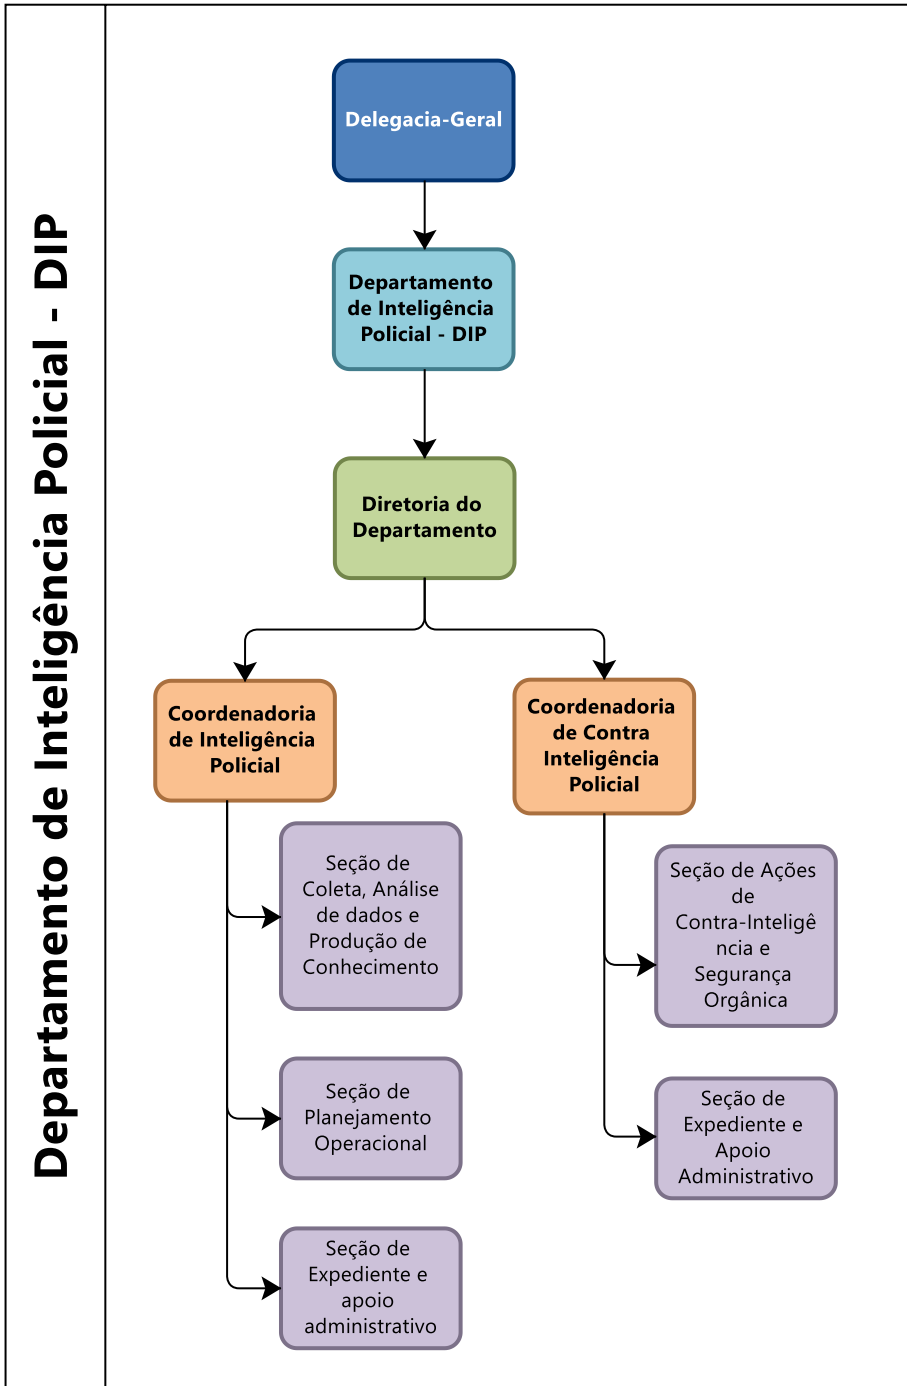

5 Academia da Polícia Civil - ACADEPOL

ORGANOGRAMA

Polícia Civil de Mato Grosso do Sul

6 Departamento de Gestão de Pessoas - DGP

ORGANOGRAMA

Polícia Civil de Mato Grosso do Sul

7 Departamento de Inteligência Policial - DIP

ORGANOGRAMA

Polícia Civil de Mato Grosso do Sul

8 Departamento de Polícia da Capital - DPC

ORGANOGRAMA

Polícia Civil de Mato Grosso do Sul

9 Departamento de Polícia Especializada - DPE

* Delegacias não instaladas