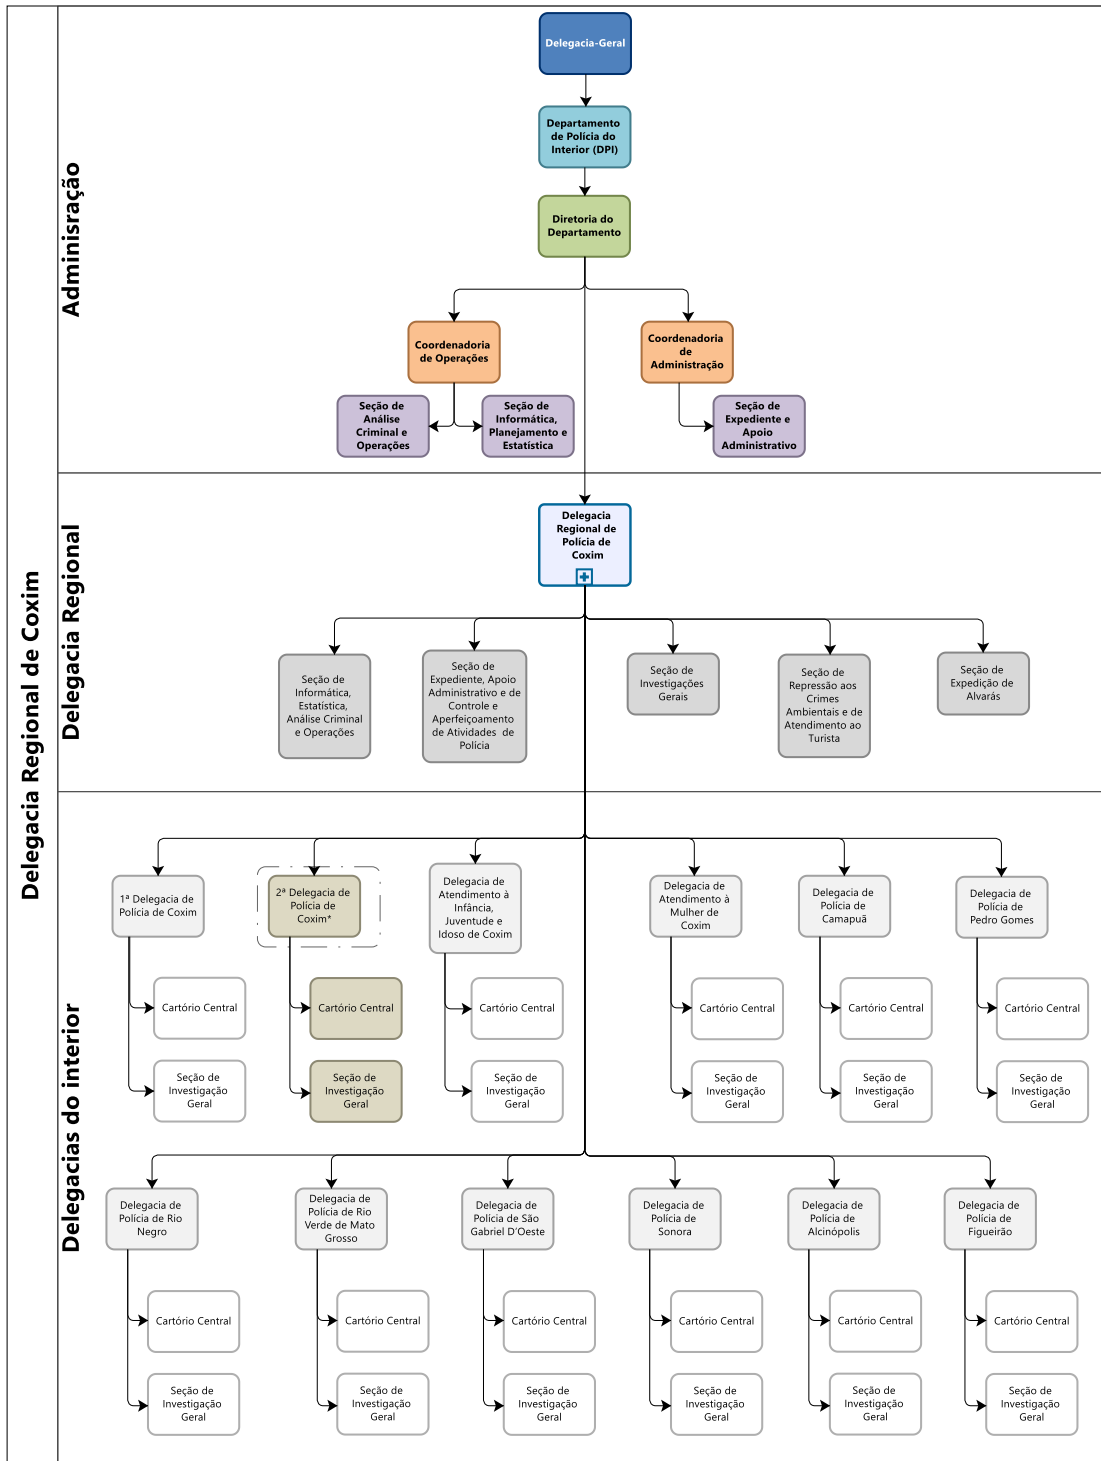

* Delegacia não instalada

ORGANOGRAMA

Polícia Civil de Mato Grosso do Sul

14 Delegacia Regional de Polícia DRP AQUIDAUANA

ORGANOGRAMA

Polícia Civil de Mato Grosso do Sul

15 Delegacia Regional de Polícia DRP BATAGUASSU

ORGANOGRAMA

Polícia Civil de Mato Grosso do Sul

16 Delegacia Regional de Polícia - DRP CORUMBÁ

ORGANOGRAMA

Polícia Civil de Mato Grosso do Sul

17 Delegacia Regional de Polícia - DRP COXIM

* Delegacia não instalada

ORGANOGRAMA

Polícia Civil de Mato Grosso do Sul

18 Delegacia Regional de Polícia - DRP DOURADOS

ORGANOGRAMA

Polícia Civil de Mato Grosso do Sul

19 Delegacia Regional de Polícia - DRP FÁTIMA DO SUL

ORGANOGRAMA