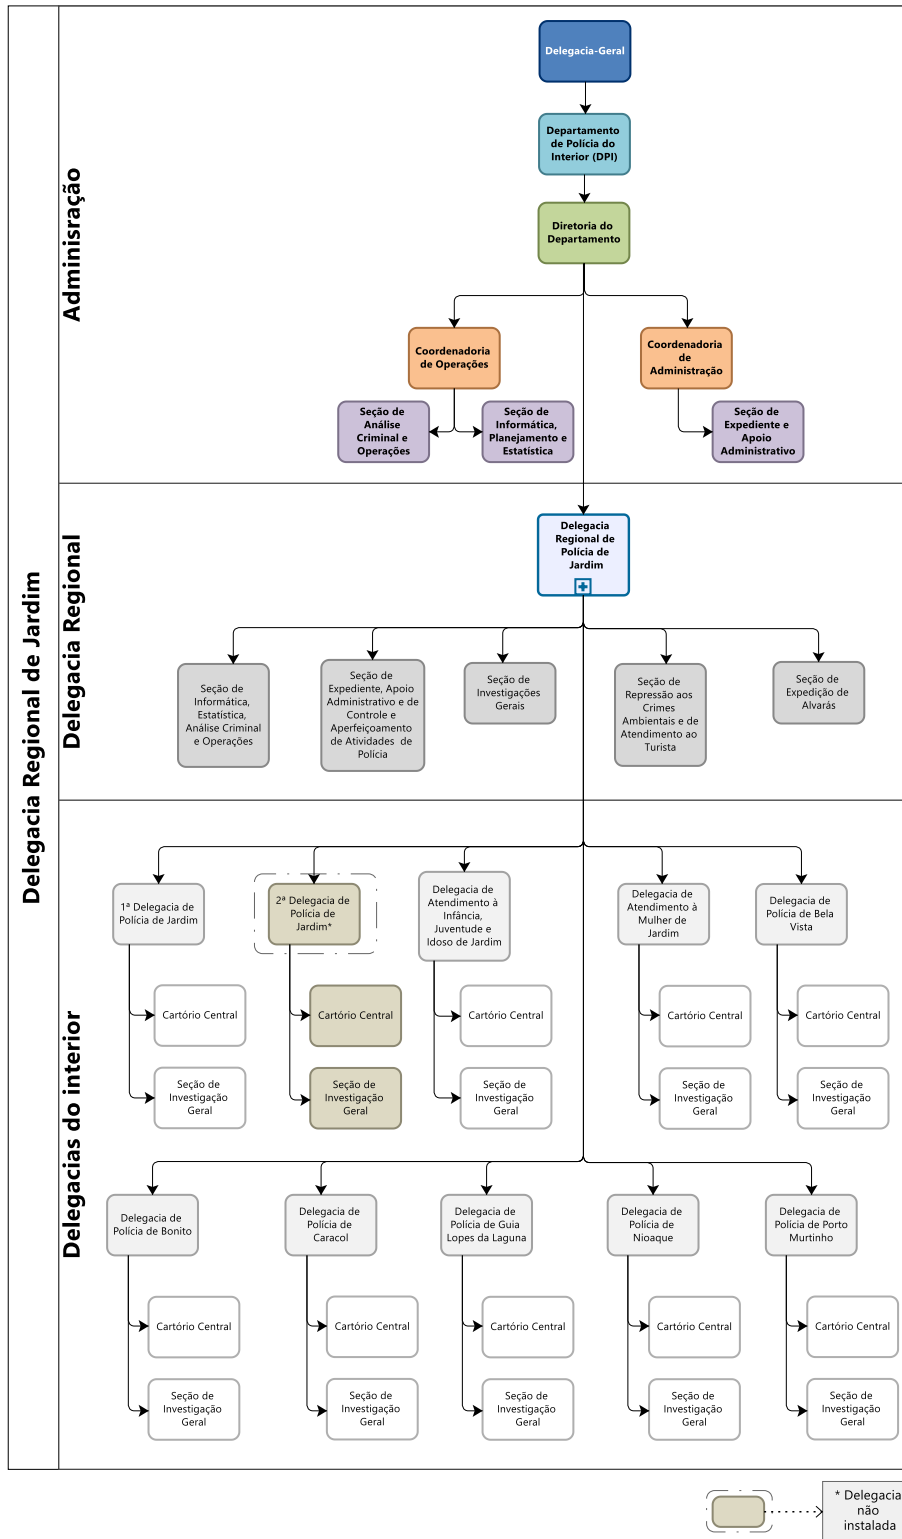

ORGANOGRAMA

Polícia Civil de Mato Grosso do Sul

20 Delegacia Regional de Polícia - DRP JARDIM